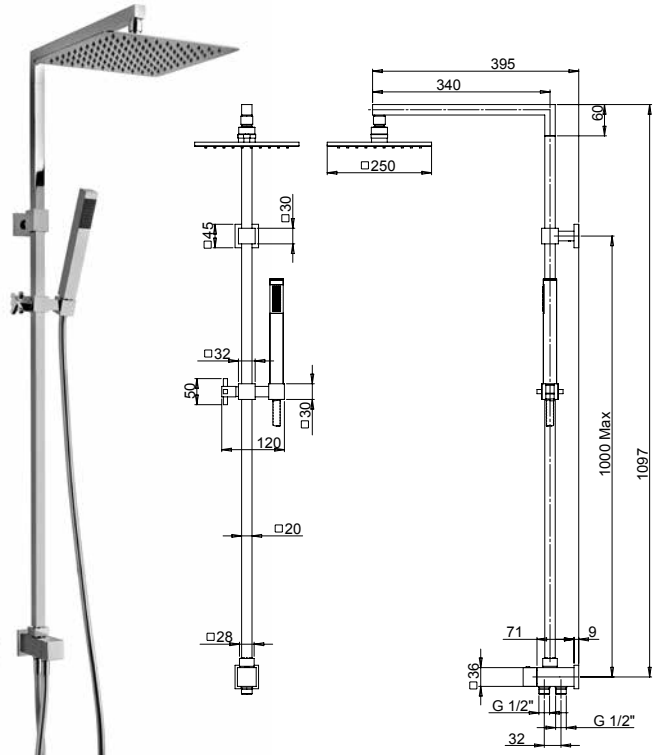

Colonna doccia quadra ottone - RSQ con deviatore e flessibile di collegamento 100 cm, interasse regolabile. Set fissaggio in ottone, supporto scorrevole in ottone, flessibile PVC grigio cm 175, deviatore ottone a parete, doccia e soffione.

Square shower column in brass - RSQ with diverter and flexible connection 100 cm, adjustable centres. Brass fixing kit, adjustable shower holder in brass, chrome flexible 150 cm, wall-mounted diverter in brass, handshower and shower head.

Colonne de douche carrée laiton - RSQ avec inverseur et flexible de connexion 100cm, entraxe réglable. Kit de fixation laiton, support douchette laiton, flexible PVC gris 175cm, inverseur mural laiton, douchette à main et douche de tête.

Columna de ducha cuadrada en latón - RSQ con desviador y flexible de conexión 100 cm, ancho ajustable. Kit de fijación en latón, soporte deslizante en latón, flexible en PVC gris 175 cm, desviador empotrable en latón, maneral de ducha y cabeza de ducha.

Eckige Brausekombination aus Messing. RSQ mit Umsteller, Anschlußschlauch 100cm und verstellbarem Achsabstand. Befestigungssatz und Schiebhalter aus Messing, PVC-grau Brauseschlauch 175cm, Messing Wand-Umsteller, Handbrause und Kopfbrause.

Soffione regolabile
Adjustable shower head

Flessibile PVC cm 175 doppia calotta girevole
PVC flexible with double swivel nut, length 175 cm

Il miscelatore non è in dotazione
Mixer not included

COMBINAZIONI / COMPOSITIONS