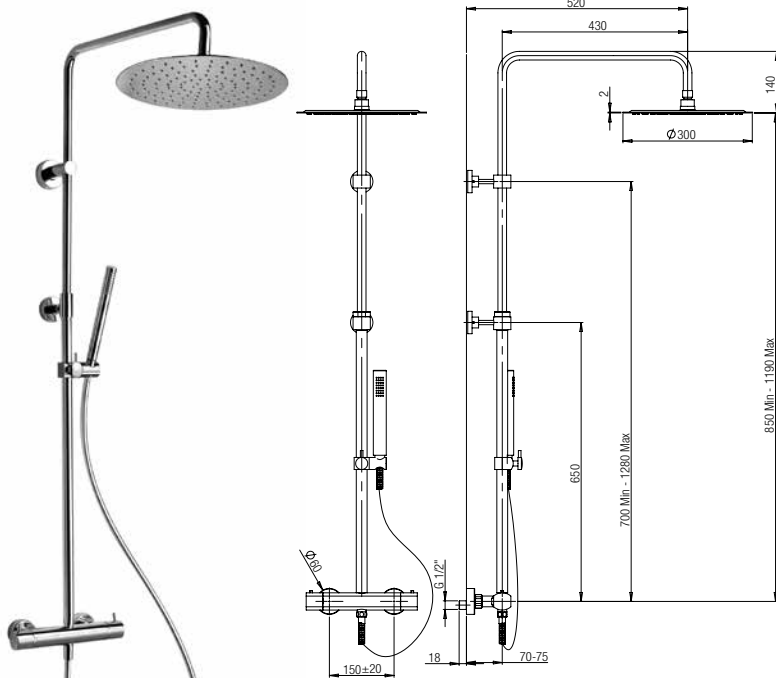

shower line

colonna doccia termostatica tonda

Colonna doccia altezza regolabile con miscelatore termostatico pulsante di sicurezza 38°, deviatore integrato, tubo in ottone e supporto doccia scorrevole ottone

Adjustable shower column with thermostatic mixer, 38° safety button, integrated diverter, brass tube, brass adjustable shower holder

Colonne de douche hauteur réglable avec mitigeur thermostatique, poussoir de sécurité 38°, déviateur intégré, tuyau en laiton et support de douche coulissant en laiton

Columna de ducha con mezclador termostático, pulsador de seguridad 38°, desviador integrado, tubo de latón y soporte corredero

Duschsäule mit einstellbarer Höhe und Thermostatmischbatterie, Sicherheitsknopf 38°, integriertem Umsteller, Messingrohr und Schieberhalter für Handbrause aus Messing

Soffione regolabile
Adjustable shower head

Tubo regolabile
Adjustable tube

Altezza regolabile
Adjustable height

Flessibile PVC cm 175 calotta girevole
PVC flexible hose with swivel nut, length 175cm

COMBINAZIONI / COMPOSITIONS