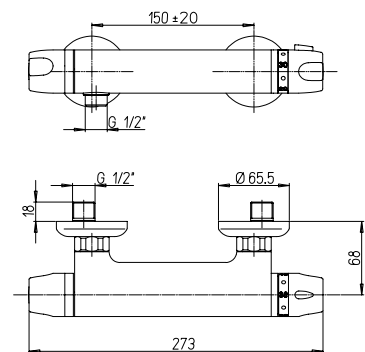

RICAMBI / SPARE PARTS:

53CR581ADA VITONE / HEADWORK

2TCC959NF CARTUCCIA TERMO / THERMO CARTRIDGE

CR

2T..511THL

Miscelatore doccia esterno termostatico con leva lunga

Thermostatic shower mixer with long lever