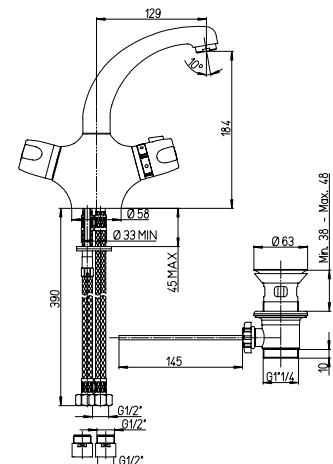

2T..256TH

Monoforo lavabo termostatico con bocca orientabile e scarico automatico 1"1/4

Thermostatic basin monobloc with swivel spout, 1"1/4 waste

Mitigeur lavabo thermostatique avec bec orientable, vidage automatique 1"1/4

Mezclador lavabo termostático con caño giratorio y desagüe automático 1"1/4

Thermostat-Waschtischmischer mit schwenkbarem Auslauf, Ab- und Überlaufgarnitur 1"1/4

RICAMBI / SPARE PARTS:

53CR581ADA VITONE / HEADWORK

2TCC959NF CARTUCCIA TERMO / THERMO CARTRIDGE