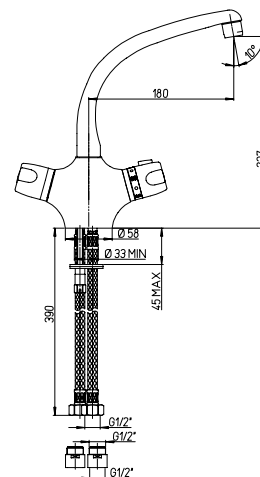

Einloch-Thermostat-Spültischmischer mit schwenkbarem Gussauslauf

RICAMBI / SPARE PARTS:

53CR581ADA VITONE / HEADWORK

2TCC959NF CARTUCCIA TERMO / THERMO CARTRIDGE

CR

2T..690TH

Miscelatore termostatico incasso a una uscita con rubinetto di arresto