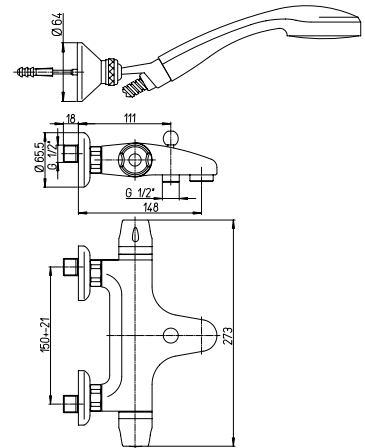

Thermostat Wannen-batterie mit Brausegarnitur

RICAMBI / SPARE PARTS:

53CR581ADA VITONE / HEADWORK

2TCC959NF CARTUCCIA TERMO / THERMO CARTRIDGE

CR

2T..105TH

Miscelatore vasca esterno termostatico con kit doccia orientabile

RICAMBI / SPARE PARTS:

53CR581ADA VITONE / HEADWORK

2TCC959NF CARTUCCIA TERMO / THERMO CARTRIDGE

CR

2T..111TH

Miscelatore vasca esterno termostatico senza kit doccia

Thermostatic bath-shower mixer without shower kit