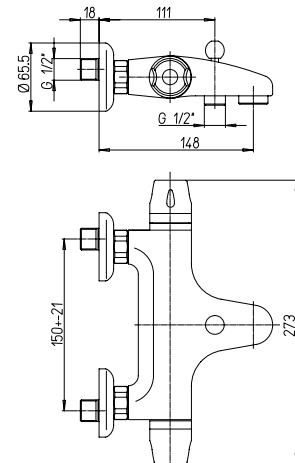

RICAMBI / SPARE PARTS:

53CR581ADA VITONE / HEADWORK

2TCC959NF CARTUCCIA TERMO / THERMO CARTRIDGE

CR

2T..111TH

Miscelatore vasca esterno termostatico senza kit doccia

Thermostatic bath-shower mixer without shower kit

Mitigeur bain douche thermostatique nu

Mezclador termostático baño-ducha mural

Thermostat Wannen-batterie ohne Brausegarnitur

RICAMBI / SPARE PARTS:

53CR581ADA VITONE / HEADWORK

2TCC959NF CARTUCCIA TERMO / THERMO CARTRIDGE

CR

2T..256TH

Monoforo lavabo termostatico con bocca orientabile e scarico automatico 1"1/4

Thermostatic basin monobloc with swivel spout, 1"1/4 waste

Mitigeur lavabo thermostatique avec bec orientable, vidage automatique 1"1/4