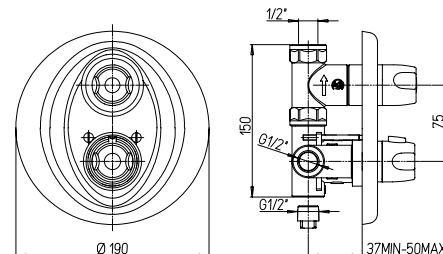

2T..690TH

Miscelatore termostatico incasso a una uscita con rubinetto di arresto

Built-in thermostatic mixer, 1-way with stop valve

Mitigeur thermostatique encastré avec robinet d'arrêt et 1 sortie

Mezclador termostático empotrable, una vía con llave de paso

UP-Thermostatbatterie mit Absperrventil, 1-Weg

RICAMBI / SPARE PARTS:

53CC5813/4S25 VITONE / HEADWORK

2TCC959NF CARTUCCIA TERMO / THERMO CARTRIDGE