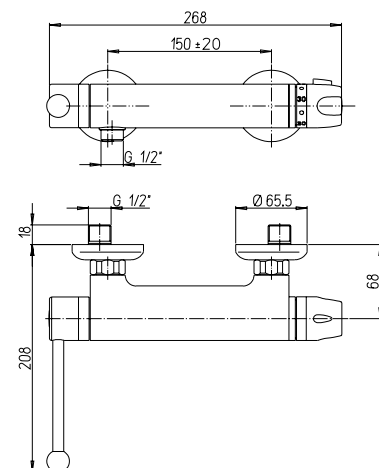

2T..511THL

Miscelatore doccia esterno termostatico con leva lunga

Thermostatic shower mixer with long lever

Mitigeur thermostatique douche, manette longue

Mezclador termostático ducha palanca larga

Thermostat-Brausemischer mit langem Hebel

RICAMBI / SPARE PARTS:

53CC581AD VITONE / HEADWORK

2TCC959NF CARTUCCIA TERMO / THERMO CARTRIDGE

CR