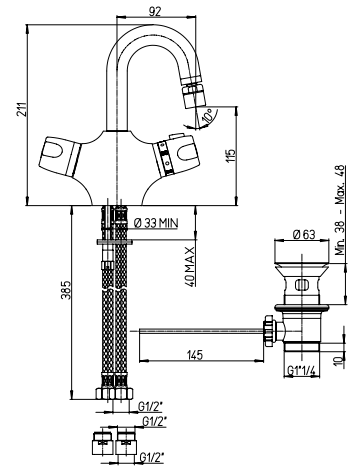

RICAMBI / SPARE PARTS:

53CR581ADA VITONE / HEADWORK

2TCC959NF CARTUCCIA TERMO / THERMO CARTRIDGE

CR

2T..504TH

Gruppo termostatico doccia con deviatore 2 uscite

Thermostatic shower mixer with 2 ways diverter