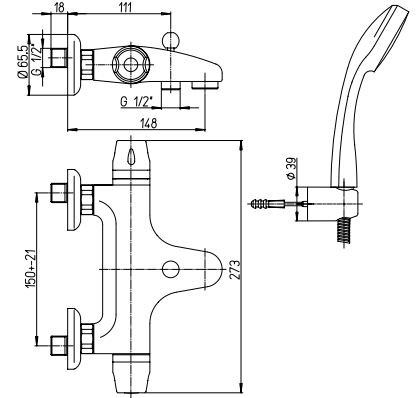

2T

ÓPaini

2T

2T..100TH

Miscelatore vasca esterno termostatico con kit doccia fisso

Thermostatic bath-shower mixer with fixed shower kit

Mitigeur bain douche thermostatique avec kit douchette fixe

Mezclador termostático baño-ducha mural con equipo ducha, soporte fijo

Thermostat Wannen-batterie mit Brausegarnitur

RICAMBI / SPARE PARTS:

53CR581ADA VITONE / HEADWORK

2TCC959NF CARTUCCIA TERMO / THERMO CARTRIDGE

CR

2T..105TH

Miscelatore vasca esterno termostatico con kit doccia orientabile