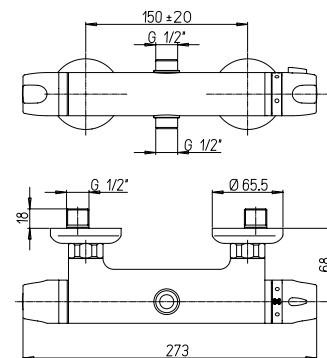

2T..504TH

Gruppo termostatico doccia con deviatore 2 uscite

Thermostatic shower mixer with 2 ways diverter

Mitigeur thermostatique douche avec inverseur 2 voies

Mezclador termostático ducha con inversor 2 vías

Thermostat-Brausebatterie mit 2 Wege Umstellung

RICAMBI / SPARE PARTS:

53CC956D1DEV35 CARTUCCIA / CARTRIDGE

2TCC959NF CARTUCCIA TERMO / THERMO CARTRIDGE

CR