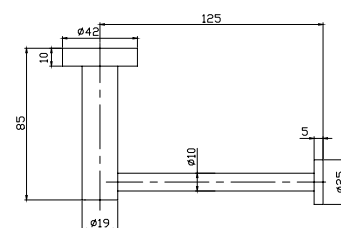

Toilettenpapierhalter