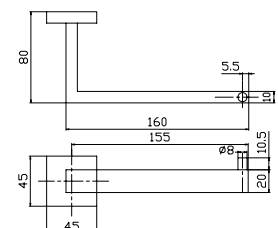

84..051RQ

Portarotolo

Roll holder

Porte-rouleau

Portarollos

Toilettenpapierhalter