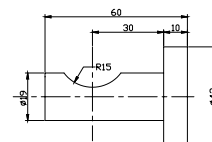

Kleiderständer