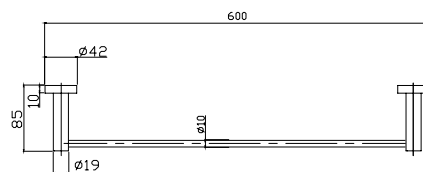

Toallero de 60 cm