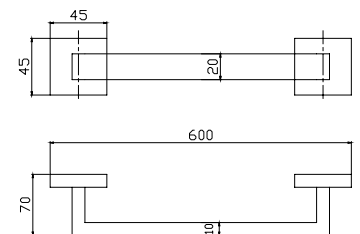

84..005RQ

Portasalviette cm 60

Towel holder, 60 cm length

Porte-serviette cm 60

Handtuchhalter 60 cm

Toallero de 60 cm

CR

PW