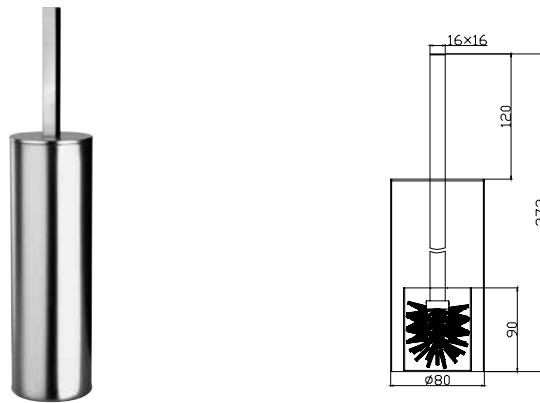

84..061RQ

Portascopino

Water-closet cleaner

Porte-balayette

Escobillero

Standbürstengarnitur