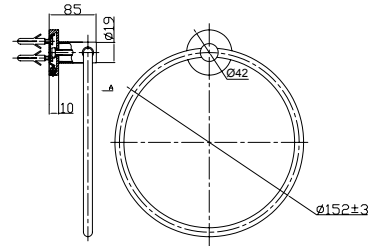

78..071

Porta salviette ad anello

Towel Ring

Porte-serviette

Handtuchring

Anillo Toallero

CR _____
 PW _____
 PJ - PZ _____

78..061

Portasalviette cm 45

Towel holder, 45 cm length

Porte-serviette cm 45

Handtuchhalter 45 cm

Toallero de 45 cm

CR

PW

PJ - PZ