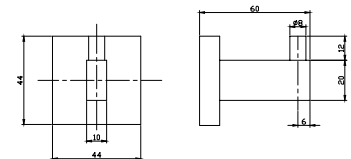

84..011RQ

Appendino

Bathrobe hook

Crochet pour peignoir de bain

Percha

Kleiderständer