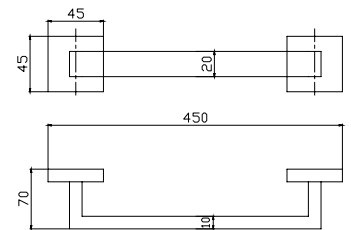

Portasalviette cm 45

Towel holder, 45 cm length

Porte-serviette cm 45

Handtuchhalter 45 cm

Toallero de 45 cm

CR

PW

PJ - PZ