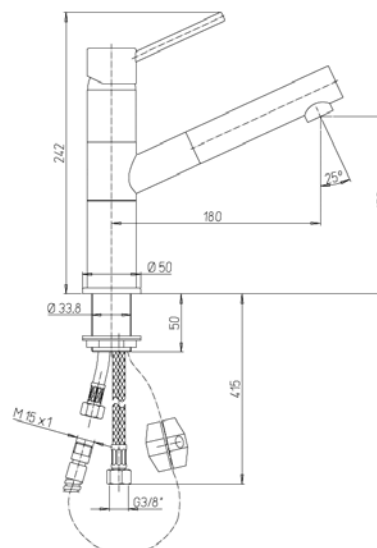

IXA1568EP

Miscelatore monoforo lavello in acciaio inox con doccia estraibile monogetto

Stainless steel single-lever pullout kitchen mixer, single spray hand shower

Mitigeur évier monotrou en inox avec douchette extractible 1 jet

Mezclador monomando para cocina de acero inoxidable con ducha extraíble

Spültischmischer mit 1-Strahl Auszugsbrause aus Edelstahl

RICAMBI / SPARE PARTS:

53CC956G351EP CARTUCCIA / CARTRIDGE