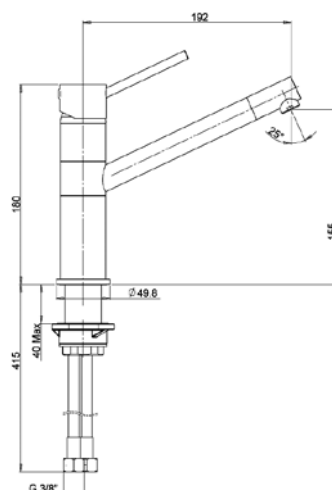

Spültischmischer mit schwenkbarem Auslauf aus Edelstahl inoxidable con caño giratorio

RICAMBI / SPARE PARTS:

**53CC956G351EP** CARTUCCIA / CARTRIDGE

A1