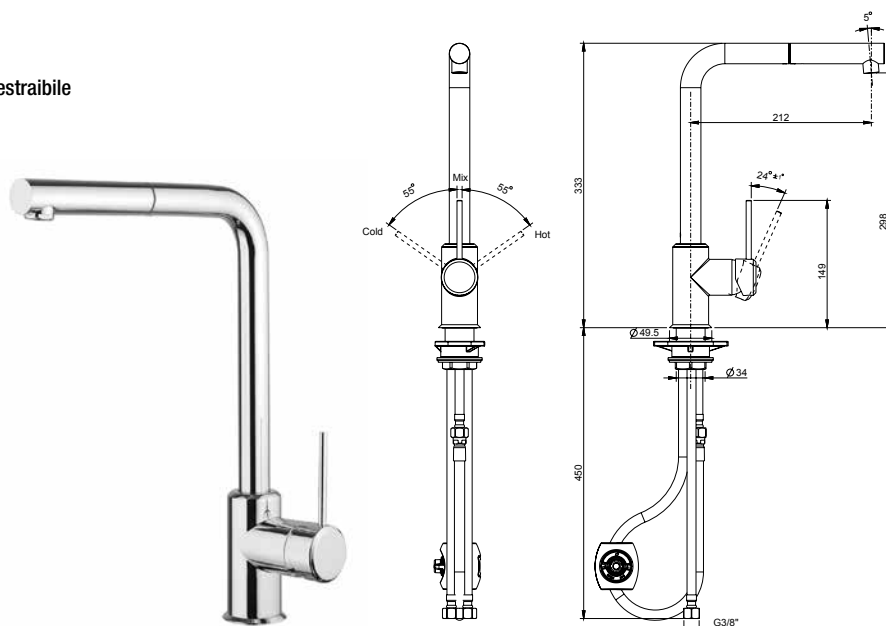

acciaio

78A1591A90

Miscelatore monoforo lavello con doccetta monogetto estraibile

Single-lever kitchen mixer with single flow pull-out shower

Mitigeur évier avec douchette escamotable

Mezclador monomando fregadero con ducha extraíble

Spültischmischer mit herausziehbarer Handbrause

RICAMBI / SPARE PARTS:

53CC956GM CARTUCCIA / CARTRIDGE