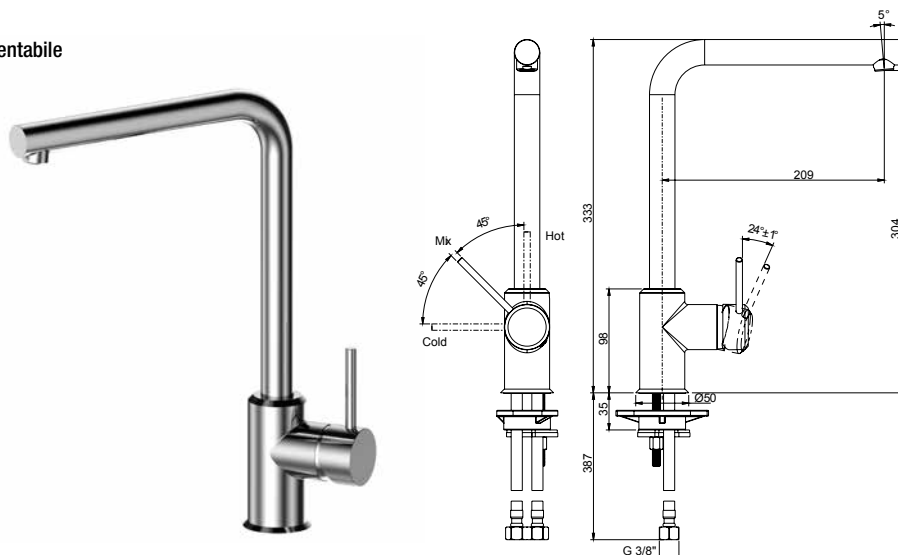

## 78A1572A90

Miscelatore monocomando lavello con bocca alta orientabile

Single-lever kitchen mixer with high and swivel spout

Mitigeur évier bec haut orientable

Mezclador monomando fregadero, caño alto giratorio

Einhebelmischer mit schwenkbarem Auslauf

RICAMBI / SPARE PARTS:

53CC956GM CARTUCCIA / CARTRIDGE

A1