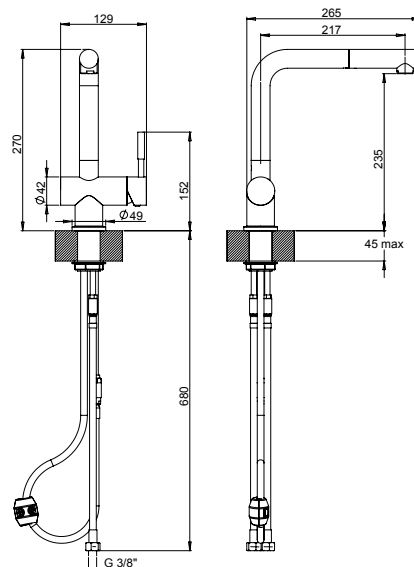

IXA1566L2

Miscelatore monoforo lavello in acciaio inox con doccia estraibile monogetto

Stainless steel single-lever pullout kitchen mixer, single spray hand shower

Mitigeur évier monotrou en inox avec douchette extractible 1 jet

Mezclador monomando para cocina de acero inoxidable con ducha extraíble

Spültischmischer mit 1-Strahl Auszugsbrause aus Edelstahl

RICAMBI / SPARE PARTS:

53CC956GM CARTUCCIA / CARTRIDGE