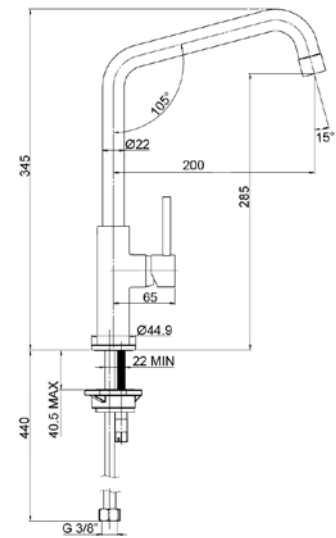

acciaio

IXA1572S

Miscelatore monocomando lavello in acciaio inox con bocca alta orientabile

Stainless steel single-lever kitchen mixer with high and swivel spout

Mitigeur évier monotrou en inox avec bec haut mobile

Mezclador monomando para cocina de acero inoxidable con caño giratorio

Spültischmischer mit mit schwenkbarem Auslauf und seitlichem Griff aus Edelstahl

RICAMBI / SPARE PARTS:

53CC956G25 CARTUCCIA / CARTRIDGE

■ A1