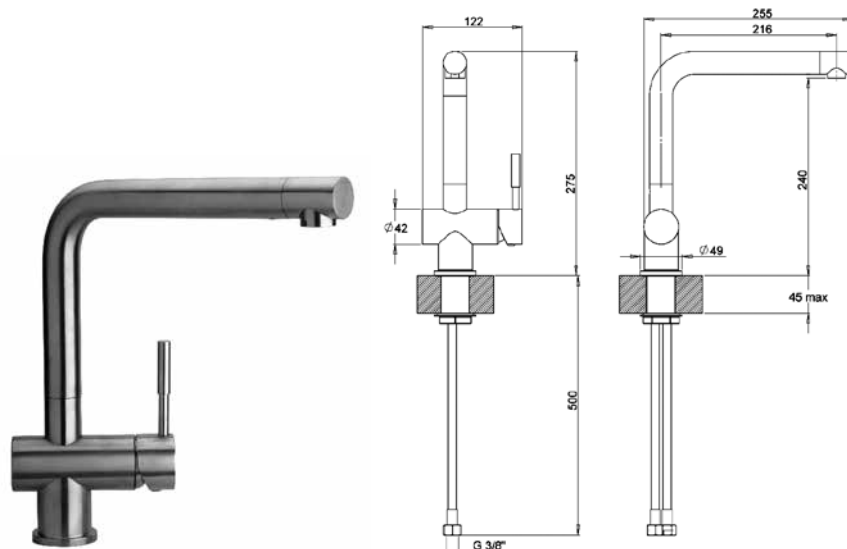

IXA1570L2

Miscelatore monocomando lavello in acciaio inox con bocca tubo orientabile

Stainless steel single-lever kitchen mixer with swivel tube spout

Mitigeur évier monotrou en inox avec bec tube mobile

Mezclador monomando para cocina de acero inoxidable con caño giratorio

Spültischmischer mit mit schwenkbarem Auslauf und seitlichem Griff aus Edelstahl

RICAMBI / SPARE PARTS:

53CC956GM CARTUCCIA / CARTRIDGE