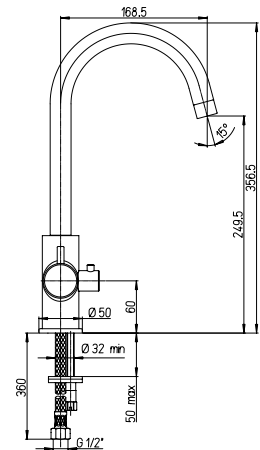

3 Wege Einhebelmischer mit Rohrauslauf

RICAMBI / SPARE PARTS:

53CC581AD VITONE / HEADWORK

53CC581AS VITONE / HEADWORK

53CR581GAD VITONE DEVIATORE / DIVERTER HEADWORK

ATTACCO PER ACQUA PURIFICATA
PURIFIED WATER INTAKE