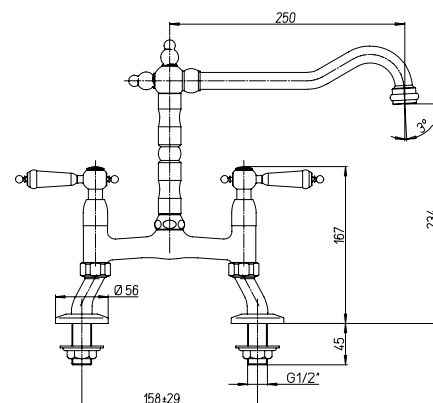

Mezclador monomando fregadero 3 vías con caño tubular (Indicar serie)

3 Wege Einhebelmischer mit Rohrauslauf (Serie angeben)

RICAMBI / SPARE PARTS:

53CC956G40AP CARTUCCIA / CARTRIDGE

53CR581ASA VITONE DEVIATORE / DIVERTER HEADWORK

Mélangeur évier à pont

Mezclador fregadero

Spültischbatterie

RICAMBI / SPARE PARTS:

53CC581AD VITONE / HEADWORK

53CC581AS VITONE / HEADWORK

CR

QL - F3