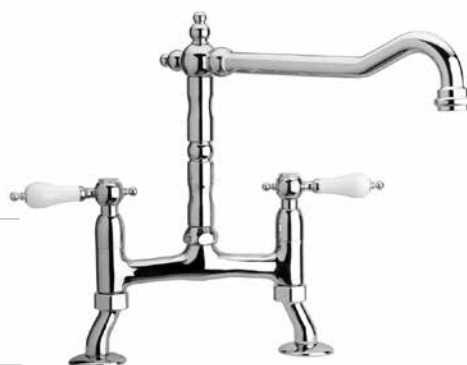

Mitigeur évier avec bec orientable et inverseur pour lave-vaisselle (Spécifier série)

Mezclador monomando fregadero, caño giratorio y inversor para lavavajillas (Indicar serie)

Einhebelmischer mit schwenkbarem Auslauf und Umstellung für Geschirrspüler (Serie angeben)

Mélangeur évier à pont

Mezclador fregadero

Spültischbatterie

RICAMBI / SPARE PARTS:

53CC581AD VITONE / HEADWORK

53CC581AS VITONE / HEADWORK

CR

QL - F3