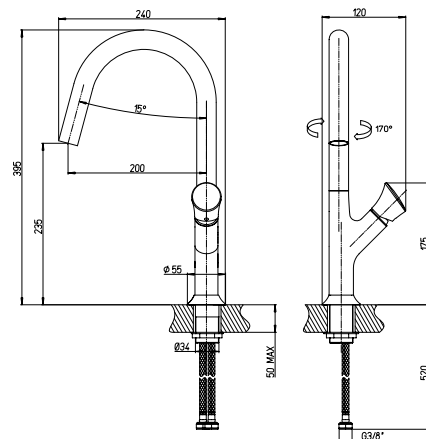

64..572FU2

Miscelatore monocomando lavello con bocca orientabile

Single-lever kitchen mixer with swivel spout

Mitigeur évier bec orientable

Mezclador monomando fregadero, caño giratorio

Einhebelmischer mit schwenkbarem Auslauf

RICAMBI / SPARE PARTS:

53CC956K25 CARTUCCIA / CARTRIDGE