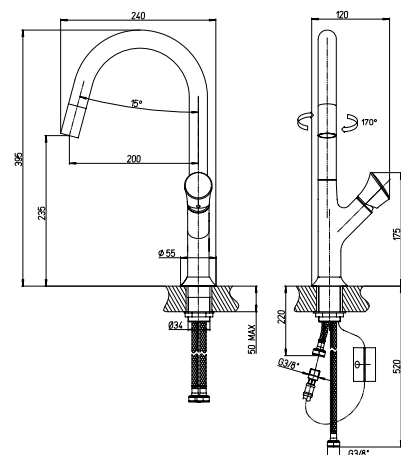

64..591FU2

Miscelatore monoforo lavello con doccia estraibile 2 getti

Single-lever pullout kitchen mixer, 2-mode spray

Mitigeur monotrou évier avec douchette escamotable 2 jets

Mezclador monomando fregadero con ducha extraíble 2 funciones

Spültischmischer mit herausziehbarer Handbrause, 2 Strahlarten

RICAMBI / SPARE PARTS:

53CC956K25 CARTUCCIA / CARTRIDGE