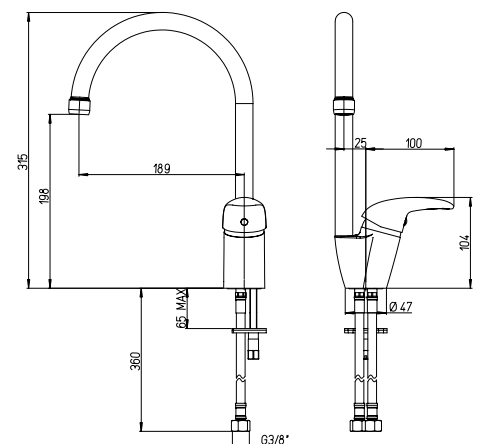

63..570PN

Miscelatore monocomando lavello con bocca orientabile

Single-lever kitchen mixer with swivel spout

Mitigeur évier bec orientable

Mezclador monomando fregadero, caño giratorio

Einhebelmischer mit schwenkbarem Auslauf

RICAMBI / SPARE PARTS:

53CC956G40DAP CARTUCCIA / CARTRIDGE