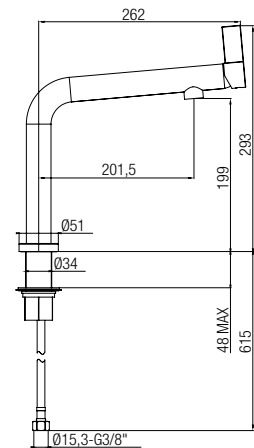

ARTICOLI CUCINA - KITCHEN

78..579WSA

Miscelatore monoforo lavello con bocca girevole

Kitchen mixer with swivel spout

Mitigeur évier avec bec orientable

Mezclador fregadero con caño giratorio

Spültischmischer mit schwenkbarem Auslauf

RICAMBI / SPARE PARTS:

53CC956G25 CARTUCCIA / CARTRIDGE