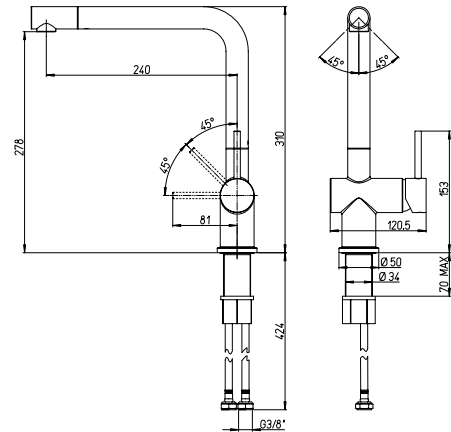

HD..588G35RK

Miscelatore monocomando lavello con bocca orientabile

Single-lever kitchen mixer with swivel spout

Mitigeur évier bec orientable

Mezclador monomando fregadero, caño giratorio

Einhebelmischer mit schwenkbarem Auslauf

RICAMBI / SPARE PARTS:

53CC956GM CARTUCCIA / CARTRIDGE