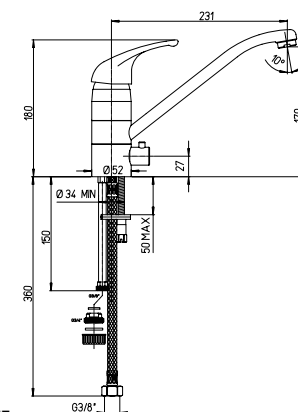

ATTACCO LAVASTOVIGLIE
DISH-WASHER INTAKE