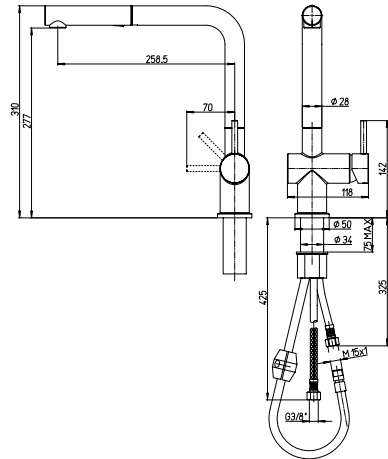

HD..566G35RK

Miscelatore monoforo lavello con doccia estraibile 2 getti

Single-lever pullout kitchen mixer, 2-mode spray

Mitigeur monotrou évier avec douchette escamotable 2 jets

Mezclador monomando fregadero con ducha extraíble 2 funciones

Spültischmischer mit herausziehbarer Handbrause, 2 Strahlarten

RICAMBI / SPARE PARTS:

53CC956GM CARTUCCIA / CARTRIDGE