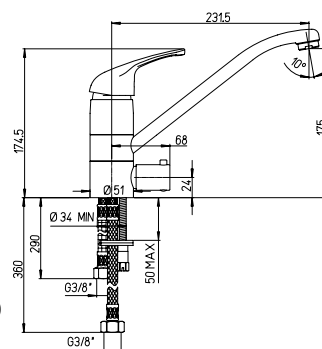

ATTACCO SERBATOIO
WITH TANK INTAKE