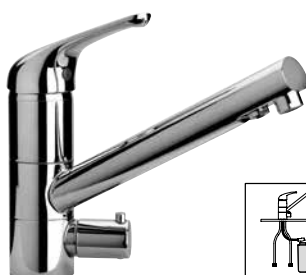

42..573DF3V1

Miscelatore monoforo lavello con bocca tubo a 3 acque

3 way kitchen mixer with tube spout

Mitigeur évier 3 voies avec bec tube

Mezclador monomando fregadero 3 vías con caño tubular

3 Wege Einhebelmischer mit Rohrauslauf

RICAMBI / SPARE PARTS:

53CC956G40AP CARTUCCIA / CARTRIDGE

53CC581JKUTASA VITONE DEVIATORE / DIVERTER HEADWORK