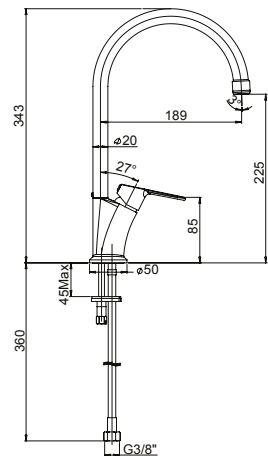

ARTICOLI CUCINA - KITCHEN

78..579WSA

Miscelatore monoforo lavello con bocca girevole

Kitchen mixer with swivel spout

Mitigeur évier avec bec orientable

Mezclador fregadero con caño giratorio

Spültischmischer mit schwenkbarem Auslauf

RICAMBI / SPARE PARTS:

53CC956G25 CARTUCCIA / CARTRIDGE

CR

78..579WSLED

Miscelatore monoforo lavello bocca girevole LED illuminazione

Single lever sink mixer swivel spout with LED lighting

Mitigeur évier monotrou bec mobile avec éclairage LED

Mezclador monomando para cocina con caño giratorio y luz LED

Einhand-Spültischmischer mit schwenkbarem Auslauf und LED-Leuchten

RICAMBI / SPARE PARTS:

53CC956G25 CARTUCCIA / CARTRIDGE

LED ILLUMINAZIONE
LED LIGHTING

CR

59..570SCP

Miscelatore monocomando lavello con bocca orientabile

Single-lever kitchen mixer with swivel spout

Mitigeur évier bec orientable

Mezclador monomando fregadero, caño giratorio

Einhebelmischer mit schwenkbarem Auslauf

RICAMBI / SPARE PARTS:

53CC956D300 CARTUCCIA / CARTRIDGE

CR

63..570PN

Miscelatore monocomando lavello con bocca orientabile

Single-lever kitchen mixer with swivel spout

Mitigeur évier bec orientable

Mezclador monomando fregadero, caño giratorio

Einhebelmischer mit schwenkbarem Auslauf

RICAMBI / SPARE PARTS:

53CC956G40DAP CARTUCCIA / CARTRIDGE

CR