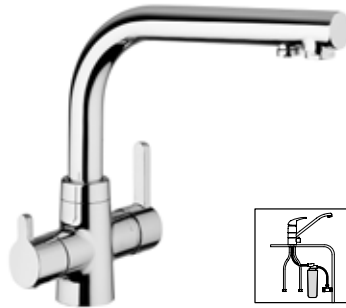

Mitigeur évier 3 voies avec bec tube

Mezclador monomando fregadero 3 vías con caño tubular

3 Wege Einhebelmischer mit Rohrauslauf

RICAMBI / SPARE PARTS:

53CC956GM CARTUCCIA / CARTRIDGE

53CC581ASA VITONE DEVIATORE / DIVERTER HEADWORK

ATTACCO PER ACQUA PURIFICATA
PURIFIED WATER INTAKE

CR

78..5433V

Miscelatore monoforo lavello con bocca tubo a 3 acque

3 way kitchen mixer with tube spout

Mitigeur évier 3 voies avec bec tube

Mezclador monomando fregadero 3 vías con caño tubular