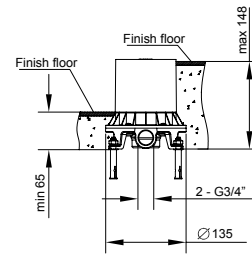

COLONNE VASCA/DOCCIA A PAVIMENTO

78CR136AAP

Colonna vasca a pavimento ad ALTA PORTATA
con miscelazione tradizionale

Floor-mounted pillar bath system

Colonne de bain au sol avec mitigeur

Columna de bañadera a suelo

Boden-Badesystem mit Einhebelmischer

	miscelata / mixed L/min	singolo canale / single channel L/min
0,5 BAR	18,8	11
1 BAR	27,7	16
3 BAR	48,6	29

RICAMBI / SPARE PARTS:

53CC956G25 CARTUCCIA DOCCIA / SHOWER CARTRIDGE

53CC956G47 CARTUCCIA VASCA / BATH CARTRIDGE

CR

ALTA PORTATA
HIGH FLOW