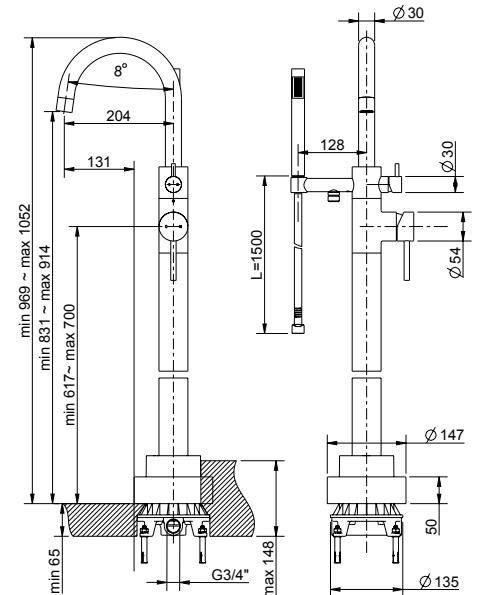

	miscelata / mixed L/min	singolo canale / single channel L/min
0,5 BAR	18,8	11
1 BAR	27,7	16
3 BAR	48,6	29

RICAMBI / SPARE PARTS:

**53CC956G25** CARTUCCIA DOCCIA / SHOWER CARTRIDGE

**53CC956G47** CARTUCCIA VASCA / BATH CARTRIDGE

## 81CR135

Bocca erogazione  
vasca a pavimento

Floor mounted spout

Bec au sol

Caño a suelo

Boden Auslauf

CR