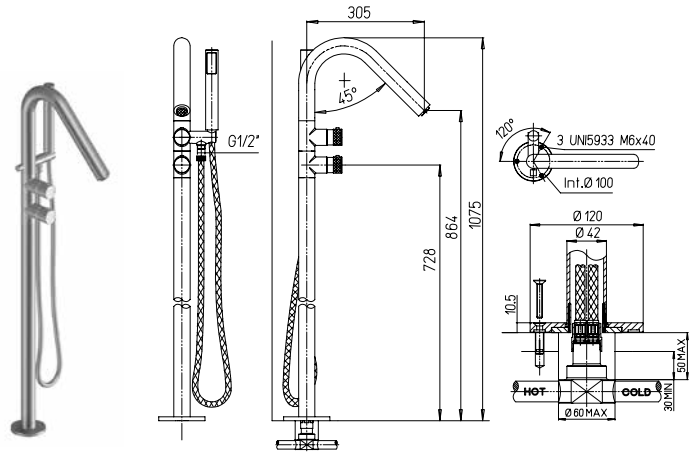

78CR136TH - 43CR136TH

Colonna vasca a pavimento con miscelatore termostatico
Floor-mounted pillar thermostatic bath system
Colonne de bain au sol avec mitigeur thermostatique
Columna termostática de bañadera a suelo
Boden-Thermostat-Badesystem mit Einhebelmischer

RICAMBI / SPARE PARTS:

53CC956DEV35 CARTUCCIA DEVIATRICE / DIVERTER CARTRIDGE
84NL959 CARTUCCIA TERMO / THERMO CARTRIDGE

78CR136TH
43CR136TH