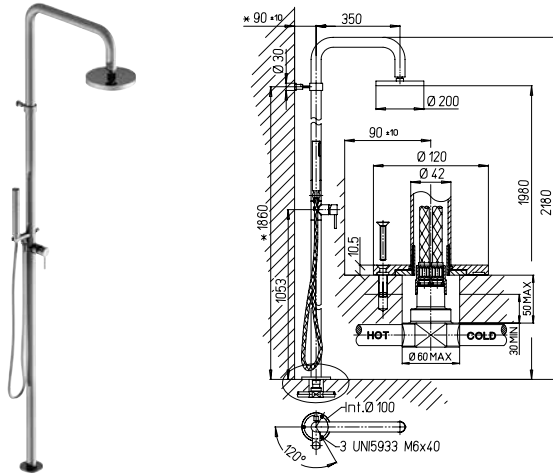

78CR145S

Colonna doccia a pavimento con miscelazione tradizionale e soffione ø 20
Floor-mounted pillar shower system with ø 20 showerhead
Colonne de douche au sol avec mitigeur et pomme de tête ø 20
Columna ducha a suelo con rociador de ø 20
Boden-Duschsystem mit Einhebelmischer und Brausekopf ø 20

RICAMBI / SPARE PARTS:

53CC956GM CARTUCCIA / CARTRIDGE

CR

78CR145THS - 43CR145THS

Colonna doccia a pavimento con miscelatore termostatico e soffione ø 20
Floor-mounted pillar thermostatic shower system with ø 20 showerhead
Colonne de douche au sol avec mitigeur thermostatique et pomme de tête ø 20
Columna ducha termostática a suelo con rociador de ø 20
Boden-Thermostat-Duschsystem mit Einhebelmischer und Brausekopf ø 20

RICAMBI / SPARE PARTS:

53CC956DEV35 CARTUCCIA DEVIATRICE / DIVERTER CARTRIDGE
84NL959 CARTUCCIA TERMO / THERMO CARTRIDGE

78CR145THS
78CR145THS