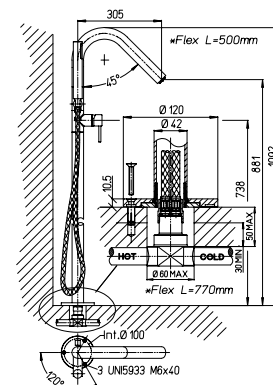

78CR136

Colonna vasca a pavimento
con miscelazione tradizionale

Floor-mounted pillar bath system

Colonne de bain au sol avec mitigeur

Columna de bañadera a suelo

Boden-Badesystem mit Einhebelmischer

RICAMBI / SPARE PARTS:

53CC956GM CARTUCCIA / CARTRIDGE

CR