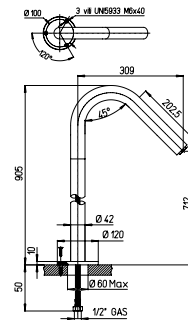

	miscelata / mixed L/min	singolo canale / single channel L/min
0,5 BAR	18,8	11
1 BAR	27,7	16
3 BAR	48,6	29

RICAMBI / SPARE PARTS:

**53CC956G25** CARTUCCIA DOCCIA / SHOWER CARTRIDGE

**53CC956G47** CARTUCCIA VASCA / BATH CARTRIDGE

## 81CR135

Bocca erogazione  
vasca a pavimento

Floor mounted spout

Bec au sol

Caño a suelo

Boden Auslauf

CR