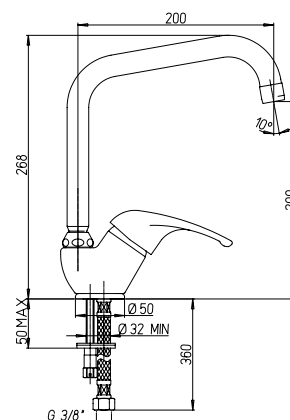

Mezclador monomando fregadero con ducha extraíble y maneta gerontológica

Spültischmischer mit herausziehbarer Handbrause und langem Hebel

RICAMBI / SPARE PARTS:

53CC956G40AP CARTUCCIA / CARTRIDGE

CR

42..570

Miscelatore monocomando lavello con bocca tubo orientabile

Single-lever kitchen mixer with swivel tube spout

Mitigeur évier bec tube orientable

Mezclador fregadero con caño tubular giratorio

Einloch-Spültischmischer mit schwenkbarem Rohrauslauf

RICAMBI / SPARE PARTS:

53CC956G40DAP CARTUCCIA / CARTRIDGE

CR

42..571

Miscelatore monocomando lavello con bocca fusa orientabile

Single-lever kitchen mixer with swivel cast spout

Mitigeur évier bec fondu orientable

Mezclador fregadero con caño fundido giratorio

Einloch-Spültischmischer mit schwenkbarem Gussauslauf

RICAMBI / SPARE PARTS:

53CC956G40DAP CARTUCCIA / CARTRIDGE

CR

42..572

Miscelatore monoforo lavello con bocca orientabile