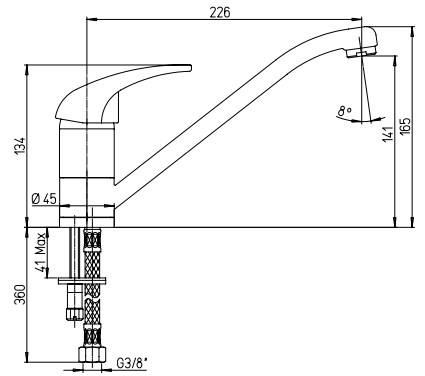

RICAMBI / SPARE PARTS:

53CC956G40AP CARTUCCIA / CARTRIDGE

CR

42..573L

Miscelatore monocomando lavello con bocca coassiale e leva clinica

Single-lever kitchen mixer with swivel spout and medical lever

Mitigeur évier avec bec orientable et manette fémorale