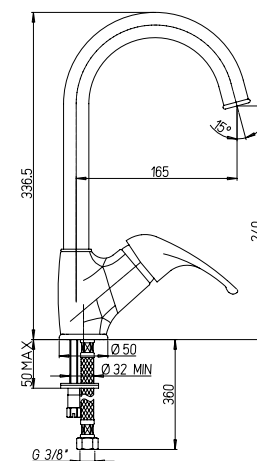

RICAMBI / SPARE PARTS:

53CC956G40DAP CARTUCCIA / CARTRIDGE

CR

42..571

Miscelatore monocomando lavello con bocca fusa orientabile

Single-lever kitchen mixer with swivel cast spout

Mitigeur évier bec fondu orientable

Single-lever kitchen mixer with swivel spout

Mitigeur évier avec bec orientable

Mezclador monomando fregadero con caño giratorio

Spültischmischer mit schwenkbarem Auslauf

RICAMBI / SPARE PARTS:

53CC956G40DAP CARTUCCIA / CARTRIDGE