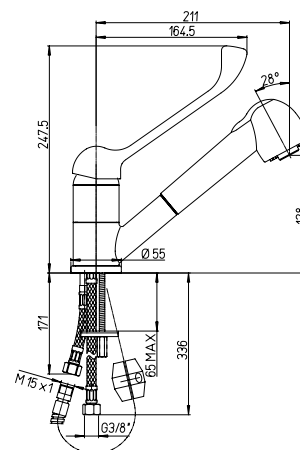

Mezclador monomando fregadero con ducha extraíble y maneta gerontológica

Spültischmischer mit herausziehbarer Handbrause und langem Hebel

RICAMBI / SPARE PARTS:

53CC956G40AP CARTUCCIA / CARTRIDGE

CR

42..570