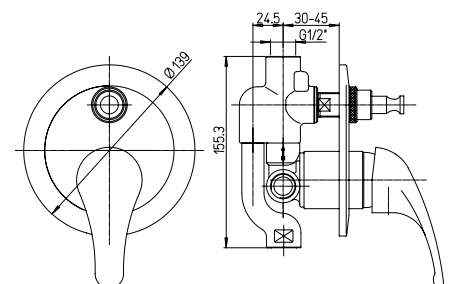

Miscelatore incasso a due uscite

Built-in mixer, 2-way diverter valve

Mitigeur encastré 2 sorties

Mezclador empotrable, dos vías

UP-Mischer, 2-Weg

RICAMBI / SPARE PARTS:

53CC956G40DAP CARTUCCIA / CARTRIDGE

20CR924I CARTUCCIA DEVIATRICE / DIVERTER CARTRIDGE