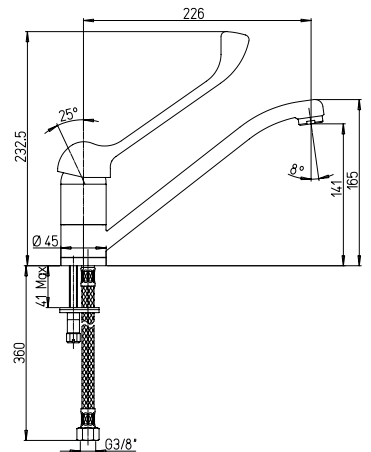

RICAMBI / SPARE PARTS:

53CC956G40AP CARTUCCIA / CARTRIDGE

CR

42..573L

Miscelatore monocomando lavello con bocca coassiale e leva clinica

Single-lever kitchen mixer with swivel spout and medical lever

Mitigeur évier avec bec orientable et manette fémorale

Mezclador monomando fregadero con caño giratorio y maneta gerontológica

Einhebelmischer mit schwenkbarem Auslauf und langem Hebel

RICAMBI / SPARE PARTS:

53CC956G40AP CARTUCCIA / CARTRIDGE

CR

42..690

Miscelatore incasso a una uscita