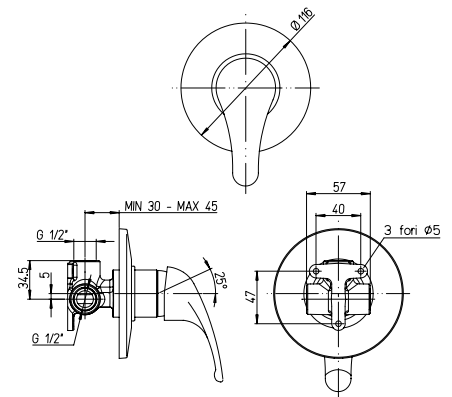

Mezclador monomando fregadero con caño giratorio y maneta gerontológica

Einhebelmischer mit schwenkbarem Auslauf und langem Hebel

RICAMBI / SPARE PARTS:

53CC956G40AP CARTUCCIA / CARTRIDGE

CR

42..690

Miscelatore incasso a una uscita

Built-in mixer, 1-way

Mitigeur encastré 1 sortie

Mezclador empotrable, una vía

UP-Mischer, 1-Weg

RICAMBI / SPARE PARTS:

53CC956G40DAP CARTUCCIA / CARTRIDGE

CR

42..691

Miscelatore incasso a due uscite

Built-in mixer, 2-way diverter valve

Mitigeur encastré 2 sorties

Mezclador empotrable, dos vías

UP-Mischer, 2-Weg

RICAMBI / SPARE PARTS:

53CC956G40DAP CARTUCCIA / CARTRIDGE

20CR924I CARTUCCIA DEVIATRICE / DIVERTER CARTRIDGE