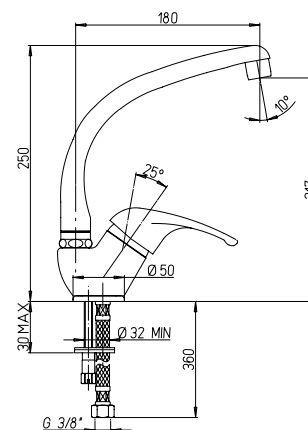

RICAMBI / SPARE PARTS:

53CC956G40DAP CARTUCCIA / CARTRIDGE

CR

42..571

Miscelatore monocomando lavello con bocca fusa orientabile

Single-lever kitchen mixer with swivel cast spout

Mitigeur évier bec fondu orientable

Mezclador fregadero con caño fundido giratorio

Einloch-Spültischmischer mit schwenkbarem Gussauslauf

RICAMBI / SPARE PARTS:

53CC956G40DAP CARTUCCIA / CARTRIDGE

CR

42..572

Miscelatore monoforo lavello con bocca orientabile