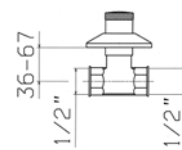

CR

54..415A

Rubinetto arresto da 1/2"

1/2" stop valve

Robinets d'arrêt 1/2"

Llaves de paso de 1/2"

Absperrhähnen

CR