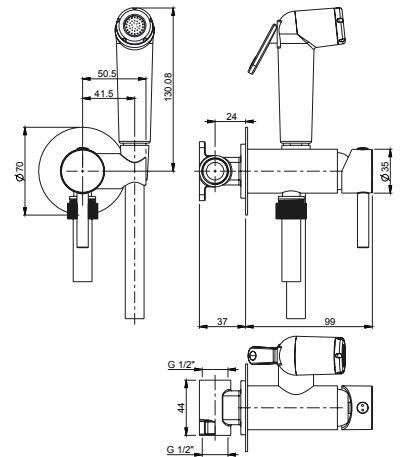

Kit ducha higienica redonda de laton con accionamiento pulsador, mezclador y flexible cm 120

Rundes Handbrause Hygienesusch-Mischer-Set aus ABS mit Druckknopf, Mischer für Warm- und Kaltwasser und cm 120 Brauseschlauch

CR

51CR442MTIG2

Kit con doccia igienica a pulsante tonda in ABS con miscelatore e flessibile cm 120

Pushbutton hygienic ABS shower set, round design, mixer and flexible hose 120 cm

Ensemble hygiénique rond avec douchette ABS à gachette, mitigeur et flexible 120 cm

Kit de ducha higiénica redonda de ABS con accionamiento pulsador, mezclador y flexible cm 120

Rundes Handbrause Hygienesusch-Mischer-Set aus ABS mit Druckknopf, Mischer für Warm- und Kaltwasser und cm 120 Brauseschlauch