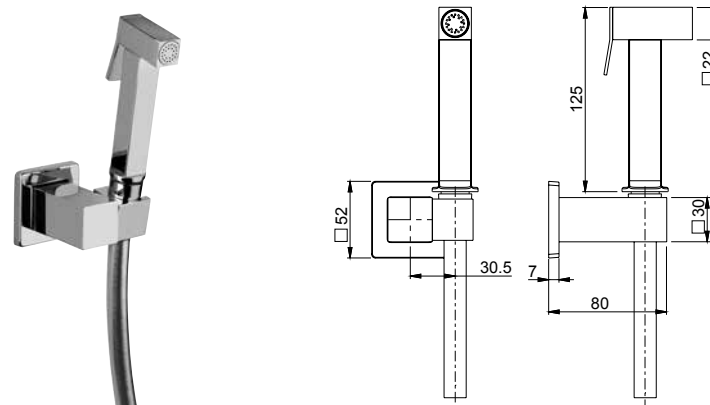

Kit Hygieneschleuse aus ABS mit Anschlussbogen und Flexschlauch 100 cm

CR

51CR131QIG

KIT doccia igienica ottone quadra con

supporto murale e flessibile cm 120

Brass hygienic shower set, square design, wall bracket and flexible hose 120 cm

Ensemble douchette hygiénique carrée en

laiton avec support mural et flexible 120 cm

SET de ducha higiénica cuadra de latón

con soporte mural y flexible cm 120

Eckiges Handbrause Hygieneschleuse-Set inkl.

Wandhalterung und cm 120 Brauseschlauch

CR

51CR131TIG

KIT doccia igienica ottone tonda con

supporto murale e flessibile cm 120

Brass hygienic shower set, round design, wall bracket and flexible hose 120 cm

Ensemble douchette hygiénique ronde

en laiton avec support mural et flexible 120 cm

SET de ducha higiénica redonda de latón

con soporte mural y flexible cm 120

Rundes Handbrause Hygieneschleuse-Set inkl.

Wandhalterung und cm 120 Brauseschlauch