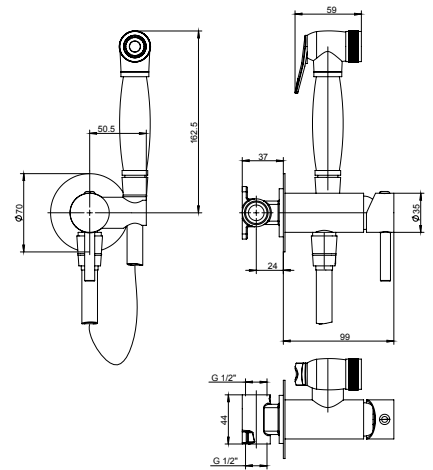

gachette, mitigeur et flexible 120 cm

SET de ducha higiénica cuadra con accionamiento

pulsador con mezclador y flexible cm 120

Eckiges Hygieneschleuse-Mischer-Set mit Druckknopf inkl.

Mischer für Warm und Kaltwasser und cm 120 Brauseschlauch

CR

DOCCETTE IGIENICHE

51CR442MTIG

Kit con doccia igienica a pulsante tonda in ottone, miscelatore e flessibile cm 120

Pushbutton hygienic brass shower set, round design, mixer and flexible hose 120 cm

Ensemble hygiénique rond avec douchette en laiton à gachette, mitigeur et flexible 120 cm

Kit ducha higienica redonda de laton con accionamiento pulsador, mezclador y flexible cm 120

Rundes Handbrause Hygienesusch-Mischer-Set aus ABS mit Druckknopf, Mischer für Warm- und Kaltwasser und cm 120 Brauseschlauch