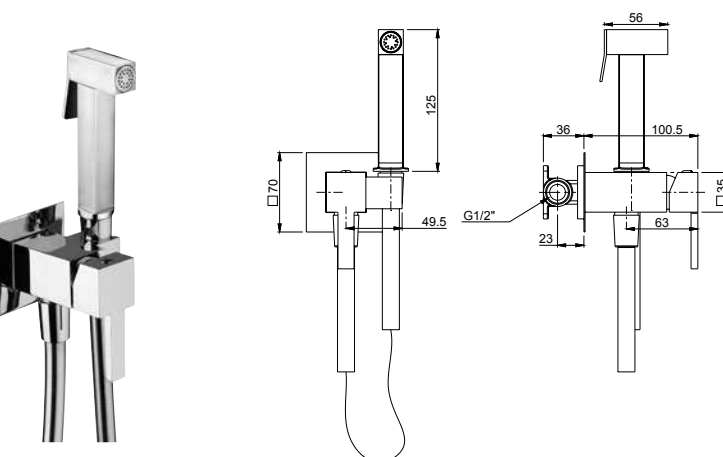

Ensemble douchette hygiénique ronde

en laiton avec support mural et flexible 120 cm

SET de ducha higiénica redonda de latón

con soporte mural y flexible cm 120

Rundes Handbrause Hygieneschleuse-Set inkl.

Wandhalterung und cm 120 Brauseschlauch

CR

51CR442MQIG

Kit doccia igienica quadra a pulsante con

miscelatore e flessibile cm 120

Pushbutton hygienic shower set, square design, mixer and flexible hose 120cm

Ensemble hygiénique carré avec douchette à

gachette, mitigeur et flexible 120 cm

SET de ducha higiénica cuadra con accionamiento

pulsador con mezclador y flexible cm 120

Eckiges Hygieneschleuse-Mischer-Set mit Druckknopf inkl.

Mischer für Warm und Kaltwasser und cm 120 Brauseschlauch

CR

DOCCETTE IGIENICHE

51CR442MTIG

Kit con doccia igienica a pulsante tonda in ottone, miscelatore e flessibile cm 120

Pushbutton hygienic brass shower set, round design, mixer and flexible hose 120 cm

Ensemble hygiénique rond avec douchette en laiton à gachette, mitigeur et flexible 120 cm