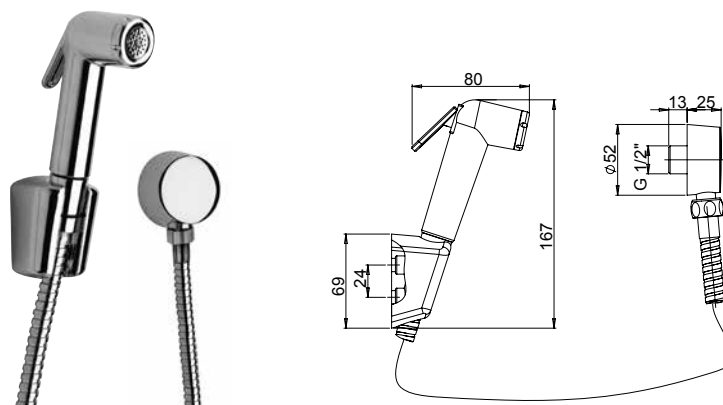

CR

53CR155Q574IG

Doccia igienica quadra in ottone
Brass hygienic shower
Douche hygiénique en laiton
Ducha higiénica de latón
Hygienesusche aus Messing

CR

51CR133IG

Kit doccia igienica ottone con presa acqua e flessibile cm 100
Hygienic brass shower set with water outlet and cm 110 flexible hose
Kit douche hygiénique laiton avec prise d'eau et flexible 100 cm
Kit ducha higiénica de latón con toma de agua de latón y flexible 100 cm
Kit Hygienesusche aus Messing mit Anschlussbogen und Flexschlauch 100 cm

CR

51CR133IG2

Kit doccia igienica ABS con presa acqua e flessibile cm 100

Hygienic ABS shower set with water outlet and cm 100 flexible hose

Kit douche hygiénique ABS avec prise d'eau et flexible 100 cm

Kit ducha higiénica ABS con toma de agua de latón y flexible 100 cm

Kit Hygieneschleuse aus ABS mit Anschlussbogen und Flexschlauch 100 cm

CR

51CR131QIG

KIT doccia igienica ottone quadra con

supporto murale e flessibile cm 120

Brass hygienic shower set, square design, wall bracket and flexible hose 120 cm

Ensemble douchette hygiénique carrée en

laiton avec support mural et flexible 120 cm

SET de ducha higiénica cuadra de latón

con soporte mural y flexible cm 120

Eckiges Handbrause Hygieneschleuse-Set inkl.