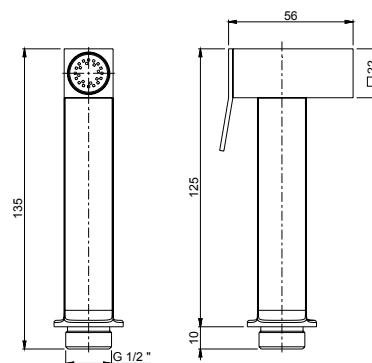

CR

53CR155Q574IG

Doccia igienica quadra in ottone
Brass hygienic shower
Douche hygiénique en laiton
Ducha higiénica de latón
Hygienesusche aus Messing

CR

51CR133IG

Kit doccia igienica ottone con presa acqua e flessibile cm 100
Hygienic brass shower set with water outlet and cm 110 flexible hose
Kit douche hygiénique laiton avec prise d'eau et flexible 100 cm
Kit ducha higiénica de latón con toma de agua de latón y flexible 100 cm
Kit Hygienesusche aus Messing mit Anschlussbogen und Flexschlauch 100 cm

Ensemble douchette hygiénique carrée en

laiton avec support mural et flexible 120 cm

SET de ducha higiénica cuadra de latón

con soporte mural y flexible cm 120

Eckiges Handbrause Hygieneschleuse-Set inkl.