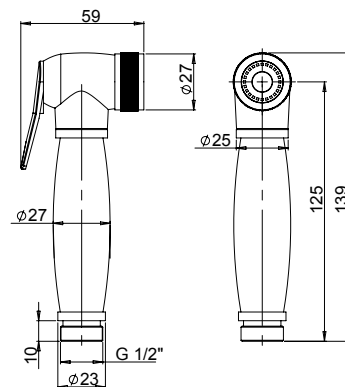

DOCLETTE IGIENICHE

53CR155/574IG

Doccia igienica in ottone
Brass hygienic shower
Douche hygiénique en laiton
Ducha higiénica de latón
Hygienesusche aus Messing