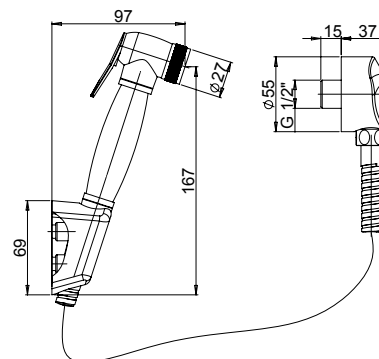

CR

53CR155Q574IG

Doccia igienica quadra in ottone
Brass hygienic shower
Douche hygiénique en laiton
Ducha higiénica de latón
Hygienesusche aus Messing

CR

51CR133IG

Kit doccia igienica ottone con presa acqua e flessibile cm 100
Hygienic brass shower set with water outlet and cm 110 flexible hose
Kit douche hygiénique laiton avec prise d'eau et flexible 100 cm
Kit ducha higiénica de latón con toma de agua de latón y flexible 100 cm
Kit Hygienesusche aus Messing mit Anschlussbogen und Flexschlauch 100 cm

Kit Hygieneschleuse aus ABS mit Anschlussbogen und Flexschlauch 100 cm

CR

51CR131QIG

KIT doccia igienica ottone quadra con

supporto murale e flessibile cm 120

Brass hygienic shower set, square design, wall bracket and flexible hose 120 cm

Ensemble douchette hygiénique carrée en

laiton avec support mural et flexible 120 cm

SET de ducha higiénica cuadra de latón

con soporte mural y flexible cm 120

Eckiges Handbrause Hygieneschleuse-Set inkl.

Wandhalterung und cm 120 Brauseschlauch

CR

51CR131TIG

KIT doccia igienica ottone tonda con

supporto murale e flessibile cm 120

Brass hygienic shower set, round design, wall bracket and flexible hose 120 cm