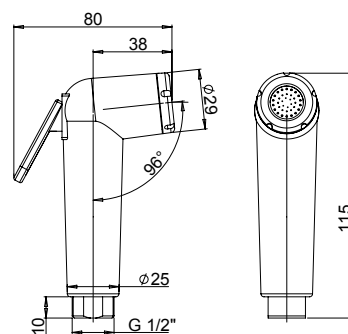

CR

53CR155Q574IG

Doccia igienica quadra in ottone
Brass hygienic shower
Douche hygiénique en laiton
Ducha higiénica de latón
Hygienesusche aus Messing

CR

51CR133IG

Kit doccia igienica ottone con presa acqua e flessibile cm 100
Hygienic brass shower set with water outlet and cm 110 flexible hose
Kit douche hygiénique laiton avec prise d'eau et flexible 100 cm
Kit ducha higiénica de latón con toma de agua de latón y flexible 100 cm
Kit Hygienesusche aus Messing mit Anschlussbogen und Flexschlauch 100 cm

Kit Hygieneschleuse aus ABS mit Anschlussbogen und Flexschlauch 100 cm

CR

51CR131QIG

KIT doccia igienica ottone quadra con

supporto murale e flessibile cm 120

Brass hygienic shower set, square design, wall bracket and flexible hose 120 cm

Ensemble douchette hygiénique carrée en

laiton avec support mural et flexible 120 cm

SET de ducha higiénica cuadra de latón

con soporte mural y flexible cm 120

Eckiges Handbrause Hygieneschleuse-Set inkl.