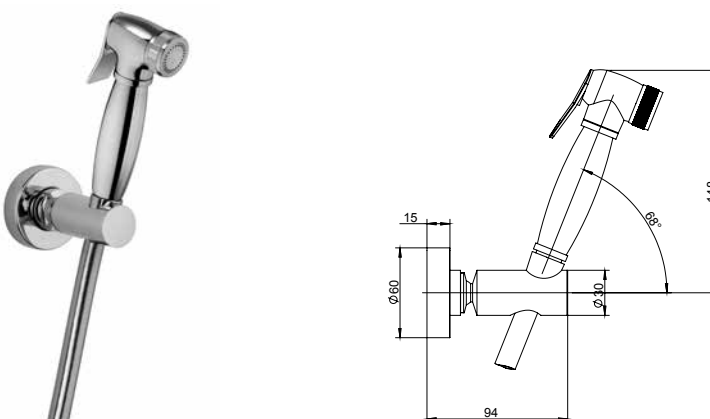

Wandhalterung und cm 120 Brauseschlauch

CR

51CR131TIG

KIT doccia igienica ottone tonda con

supporto murale e flessibile cm 120

Brass hygienic shower set, round design, wall bracket and flexible hose 120 cm

Ensemble douchette hygiénique ronde

en laiton avec support mural et flexible 120 cm

SET de ducha higiénica redonda de latón

con soporte mural y flexible cm 120

Rundes Handbrause Hygieneschleuse-Set inkl.

Wandhalterung und cm 120 Brauseschlauch

CR

51CR442MQIG

Kit doccia igienica quadra a pulsante con

miscelatore e flessibile cm 120

Pushbutton hygienic shower set, square design, mixer and flexible hose 120cm

Ensemble hygiénique carré avec douchette à

gachette, mitigeur et flexible 120 cm

SET de ducha higiénica cuadra con accionamiento

pulsador con mezclador y flexible cm 120

Eckiges Hygieneschleuse-Mischer-Set mit Druckknopf inkl.

Mischer für Warm und Kaltwasser und cm 120 Brauseschlauch