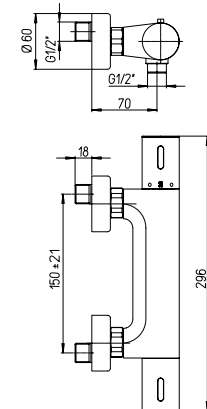

18..511TH

Miscelatore doccia esterno termostatico

Thermostatic shower mixer

Mitigeur thermostatique douche

Mezclador termostático ducha

Thermostat-Brausemischer

RICAMBI / SPARE PARTS:

53CR581ZD VITONE / HEADWORK

2TCC959NF CARTUCCIA TERMO / THERMO CARTRIDGE

CR