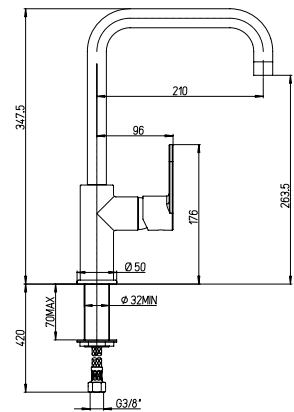

18..572LL

Miscelatore monoforo lavello con bocca alta orientabile

Single-lever kitchen mixer with high swivel spout

Mitigeur évier avec bec haut orientable

Mezclador monomando fregadero con caño alto giratorio

Spültischmischer mit schwenkbarem Auslauf

RICAMBI / SPARE PARTS:

53CC956GM CARTUCCIA / CARTRIDGE

CR