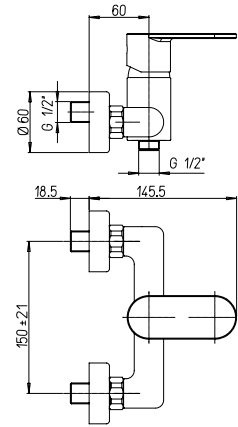

DOMUS

18..511

Miscelatore doccia esterno 1/2"

1/2" single-lever shower mixer

Mitigeur douche apparent nu 1/2"

Mezclador monomando ducha 1/2" sin equipo ducha

Brausemischer 1/2" ohne Brausegarnitur

RICAMBI / SPARE PARTS:

53CC956GMD CARTUCCIA / CARTRIDGE

CR

PJ

PY