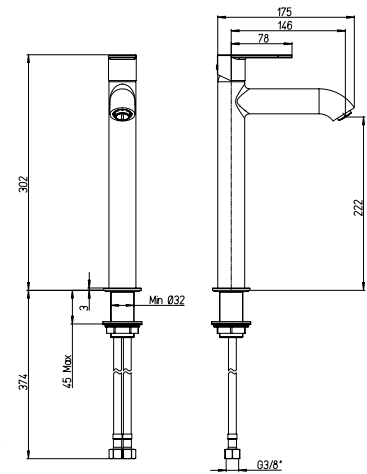

53CC956D300 CARTUCCIA / CARTRIDGE

CR

PJ

PY

Da abbinare con piletta clic clac art. 945ETSR, vedi pag. 413  
Can combine with click-clack waste 945ETSR, see page 413