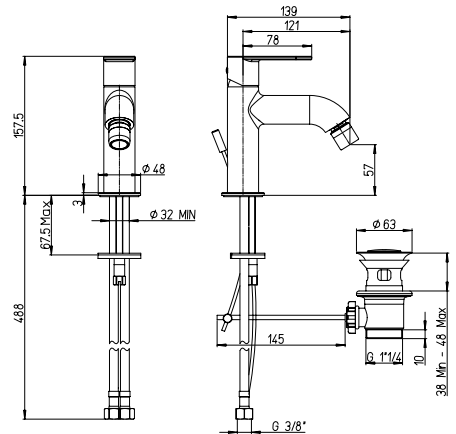

RICAMBI / SPARE PARTS:

53CC956D300 CARTUCCIA / CARTRIDGE

CR

PJ

PY