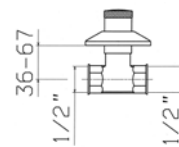

duomo

88

OPaini

54..415A

Rubinetto arresto da 1/2"

1/2" stop valve

Robinets d'arrêt 1/2"

Llaves de paso de 1/2"

Absperrhähnen

CR

78..849

Sifone minimale 1 1/4"

1 1/4" bottle trap

Siphon minimaliste 1 1/4"

Sifón minimalista de 1 1/4"

Geruchverschluss 1 1/4"