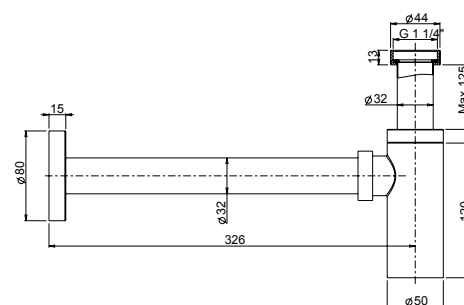

Absperrhähnen

CR

78..849

Sifone minimale 1 1/4"

1 1/4" bottle trap

Siphon minimaliste 1 1/4"

Sifón minimalista de 1 1/4"

Geruchverschluss 1 1/4"