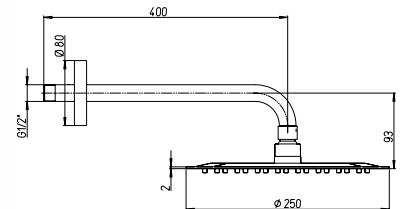

Ensemble douche carré, douche de tête inox 25x25cm, bras, douchette et support mural articulé avec prise d'eau

Set de ducha cuadrado, rociador de acero inoxidable 25x25cm, brazo, ducha y soporte mural articulado con toma de agua

Brause-Set eckig, mit Kopfbrause aus Edelstahl 25x25cm, Brausearm, Handbrause und verstellbarer Halterung mit Wasserauslauf

CR

53CR441P4

Kit doccia tondo, soffione inox Ø25cm, braccio, doccetta e supporto fisso con presa acqua

Round shower set, stainless steel shower head Ø25cm, shower arm, hand shower and fixed holder with water outlet

Ensemble douche ronde, douche de tête inox Ø25cm, bras, douchette et support mural fixe avec prise d'eau

Set de ducha redondo, rociador de acero inoxidable Ø25cm, brazo, ducha y soporte mural fijo con toma de agua

Brause-Set rund, mit Kopfbrause aus Edelstahl Ø25cm, Brausearm, Handbrause und verstellbarer Halterung mit Wasserauslauf