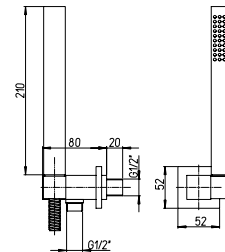

shower line

53CR441QQP6

Kit doccia quadro, soffione inox 25x25cm, braccio, doccetta e supporto snodato con presa acqua

Square shower set, 25x25cm stainless steel shower head, shower arm, hand shower and adjustable holder with water outlet

Ensemble douche carré, douche de tête inox 25x25cm, bras, douchette et support mural articulé avec prise d'eau

Set de ducha cuadrado, rociador de acero inoxidable 25x25cm, brazo, ducha y soporte mural articulado con toma de agua

Brause-Set eckig, mit Kopfbrause aus Edelstahl 25x25cm, Brausearm, Handbrause und verstellbarer Halterung mit Wasserauslauf

CR

53CR441P4

Kit doccia tondo, soffione inox Ø25cm, braccio, doccetta e supporto fisso con presa acqua

Round shower set, stainless steel shower head Ø25cm, shower arm, hand shower and fixed holder with water outlet

Ensemble douche ronde, douche de tête inox Ø25cm, bras, douchette et support mural fixe avec prise d'eau