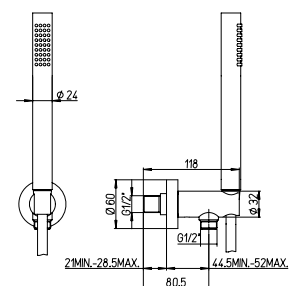

Ensemble douche carré, douche de tête inox 25x25cm, bras, douchette et support mural articulé avec prise d'eau

Set de ducha cuadrado, rociador de acero inoxidable 25x25cm, brazo, ducha y soporte mural articulado con toma de agua

Brause-Set eckig, mit Kopfbrause aus Edelstahl 25x25cm, Brausearm, Handbrause und verstellbarer Halterung mit Wasserauslauf

CR

53CR441P4

Kit doccia tondo, soffione inox Ø25cm, braccio, doccetta e supporto fisso con presa acqua

Round shower set, stainless steel shower head Ø25cm, shower arm, hand shower and fixed holder with water outlet

Ensemble douche ronde, douche de tête inox Ø25cm, bras, douchette et support mural fixe avec prise d'eau

Set de ducha redondo, rociador de acero inoxidable Ø25cm, brazo, ducha y soporte mural fijo con toma de agua

Brause-Set rund, mit Kopfbrause aus Edelstahl Ø25cm, Brausearm, Handbrause und verstellbarer Halterung mit Wasserauslauf