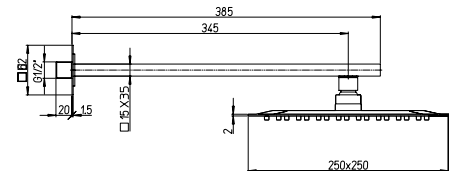

shower line

53CR441QQP6

Kit doccia quadro, soffione inox 25x25cm, braccio, doccetta e supporto snodato con presa acqua

Square shower set, 25x25cm stainless steel shower head, shower arm, hand shower and adjustable holder with water outlet

Ensemble douche carré, douche de tête inox 25x25cm, bras, douchette et support mural articulé avec prise d'eau

Set de ducha cuadrado, rociador de acero inoxidable 25x25cm, brazo, ducha y soporte mural articulado con toma de agua

Brause-Set eckig, mit Kopfbrause aus Edelstahl 25x25cm, Brausearm, Handbrause und verstellbarer Halterung mit Wasserauslauf

CR

53CR441P4

Kit doccia tondo, soffione inox Ø25cm, braccio, doccetta e supporto fisso con presa acqua

Round shower set, stainless steel shower head Ø25cm, shower arm, hand shower and fixed holder with water outlet

Ensemble douche ronde, douche de tête inox Ø25cm, bras, douchette et support mural fixe avec prise d'eau