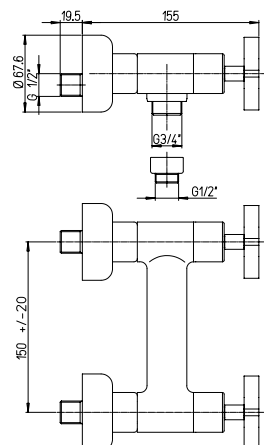

## 83..511

**Gruppo doccia esterno 1/2"**

1/2" shower mixer

**Mélangeur douche apparent nu 1/2"**

Mezclador ducha 1/2" sin equipo ducha

**Brausemischer 1/2"**

RICAMBI / SPARE PARTS:

**53CC581ADA** VITONE / HEADWORK