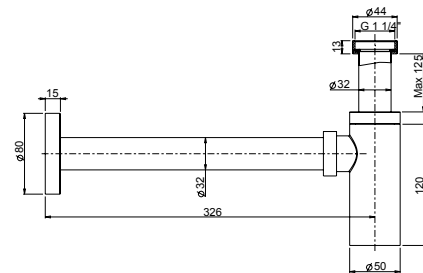

CR

**78..849**

**Sifone minimale 1 1/4"**

1 1/4" bottle trap

**Siphon minimaliste 1 1/4"**

Sifón minimalista de 1 1/4"

**Geruchverschluss 1 1/4"**

CR