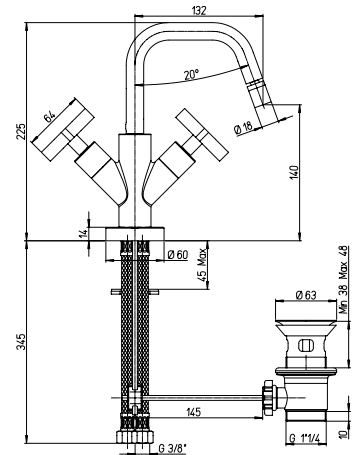

LEMON

83..251

Monoforo bidet con bocca tubo orientabile, scarico automatico 1"1/4

Bidet mixer with tub swivel spout, 1"1/4 pop-up waste

Mélangeur bidet avec bec tube orientable, vidage automatique 1"1/4

Mezclador bidé con caño tubular giratorio, desagüe automático 1"1/4

Bidetmischer mit schwenkbarem Rohrauslauf, Ab- und Überlaufgarnitur 1"1/4

RICAMBI / SPARE PARTS:

53CC581ADA VITONE / HEADWORK