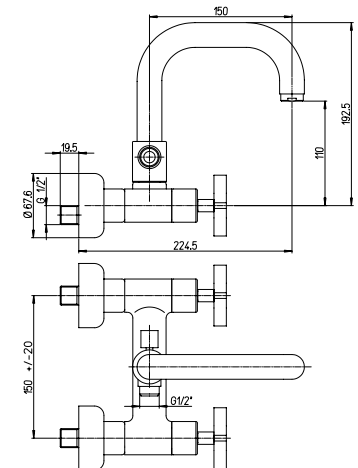

83..111

Gruppo vasca esterno senza kit doccia

Bath-shower mixer without shower kit

Mélangeur bain douche mural nu

Mezclador bimando baño-ducha mural

Wannenmischer ohne Brauseset

RICAMBI / SPARE PARTS:

53CC581ADA VITONE / HEADWORK

CR