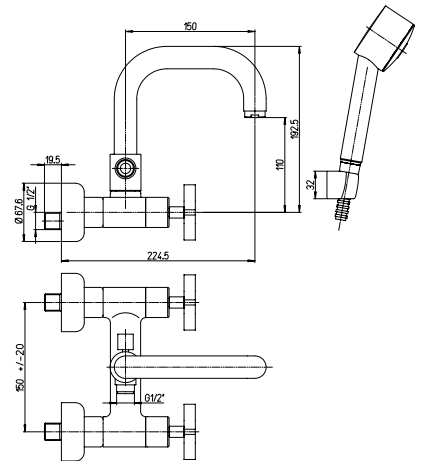

**Wannenmischer mit Brauseset**

RICAMBI / SPARE PARTS:

**53CC581ADA** VITONE / HEADWORK

CR