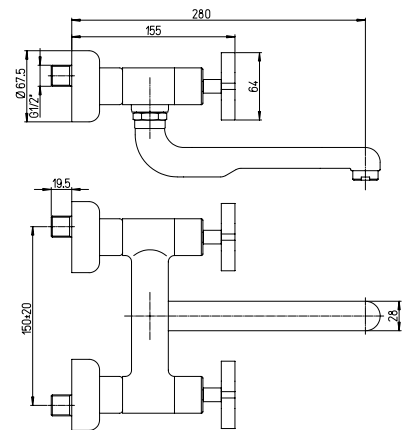

## 83..501

**Gruppo lavello a muro**

Wall mounted kitchen mixer

**Mélangeur évier mural**

Mezclador fregadero exterior

**Wand-Spültischbatterie**

RICAMBI / SPARE PARTS:

**53CC581ADA** VITONE / HEADWORK