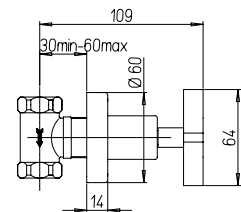

## 83..400

**Rubinetto arresto da 1/2"**

1/2" stop valve

**Robinet d'arrêt 1/2"**

Llave de paso de 1/2"

**Absperrventil 1/2"**

RICAMBI / SPARE PARTS:

**53CC581AD** VITONE / HEADWORK