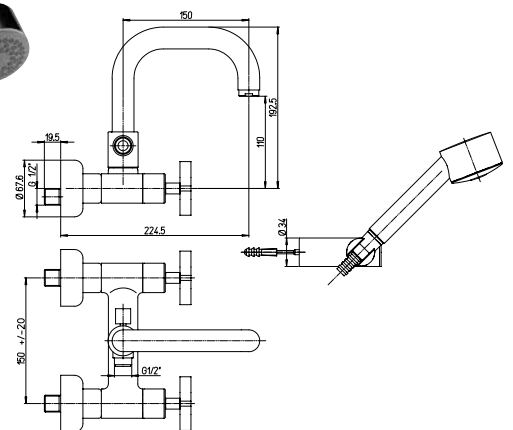

## 83..105

**Gruppo vasca esterno con kit doccia orientabile**

Bath-shower mixer with adjustable shower kit

**Mélangeur bain douche mural avec kit douchette réglable**

Mezclador bimando baño-ducha mural con equipo ducha, soporte articulado

**Wannenmischer mit regelbarem Brauseset**

RICAMBI / SPARE PARTS:

**53CC581ADA** VITONE / HEADWORK

CR