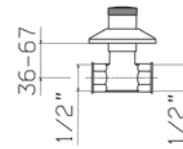

CR

**78..849**

**Sifone minimale 1 1/4"**

1 1/4" bottle trap

**Siphon minimaliste 1 1/4"**

Sifón minimalista de 1 1/4"

**Geruchverschluss 1 1/4"**

CR