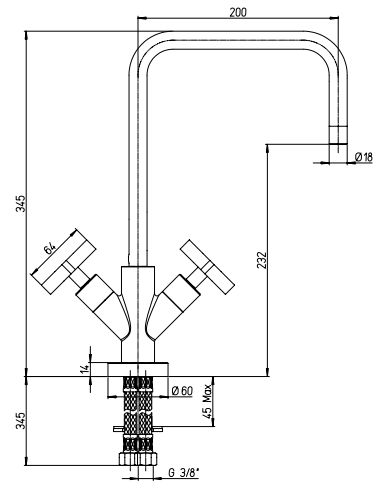

## 83..511

**Gruppo doccia esterno 1/2"**

1/2" shower mixer

**Mélangeur douche apparent nu 1/2"**

Mezclador ducha 1/2" sin equipo ducha

**Brausemischer 1/2"**

RICAMBI / SPARE PARTS:

**53CC581ADA** VITONE / HEADWORK

CR

**83..572**

**Monoforo lavello con bocca tubo**

Kitchen monobloc with tube spout

**Mélangeur évier bec tube**

Mezclador fregadero con caño tubular

**Einloch-Spültischbatterie, Rohrauslauf**

RICAMBI / SPARE PARTS:

**53CC581ADA** VITONE / HEADWORK

CR

**54..415A**

**Rubinetto arresto da 1/2"**

1/2" stop valve

Robinets d'arrêt 1/2"

Laves de paso de 1/2"

Absperrhähnen