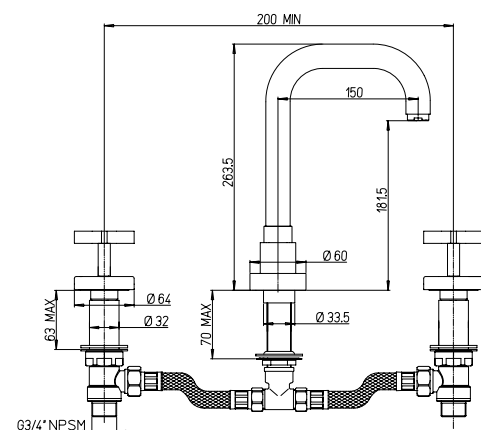

83..102

Gruppo bordo vasca 3 fori

Complete deck bath mixer 3 holes

Mélangeur bain 3 trous complet

Kit complete bano

3-Loch-Wannesnbatterie

RICAMBI / SPARE PARTS:

53CC5813/4D VITONE / HEADWORK

53CC5813/4S VITONE / HEADWORK

CR