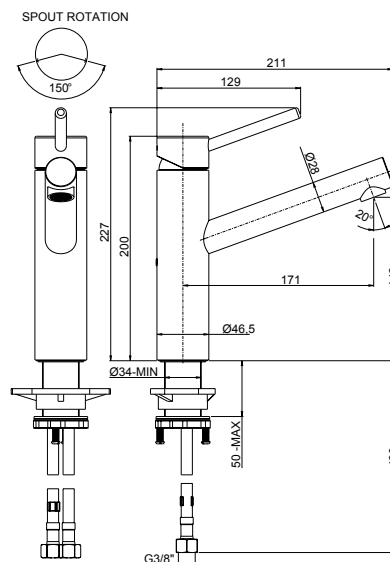

64..583H20

Miscelatore monoforo lavello con bocca a fontana

Single-lever kitchen mixer with fountain spout

Mitigeur évier avec bec fontaine

Mezclador monomando fregadero con caño a fuente

Spültischmischer mit Brunnenauslauf

RICAMBI / SPARE PARTS:

53CC956K35A CARTUCCIA / CARTRIDGE

CR

NS BY

PW

PJ

PQ PZ