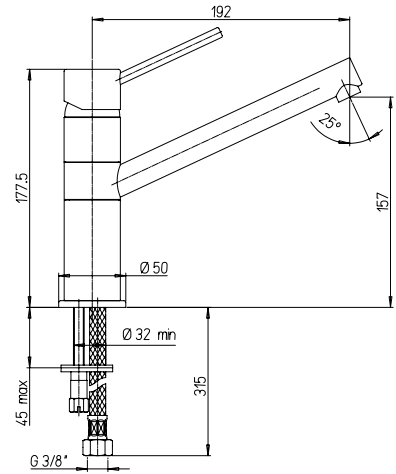

Mezclador monomando fregadero, caño giratorio

Einhebelmischer mit schwenkbarem Auslauf

RICAMBI / SPARE PARTS:

53CC956GM CARTUCCIA / CARTRIDGE

CR

NS

PW

78..579