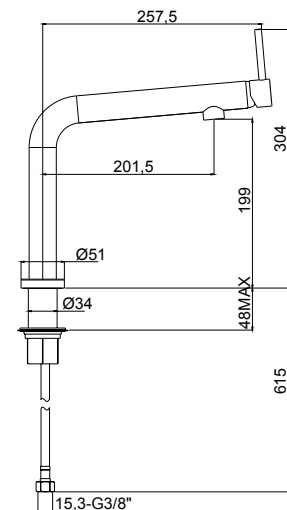

78..579WS

Miscelatore monoforo lavello con bocca girevole

Kitchen mixer with swivel spout

Mitigeur évier avec bec orientable

Mezclador fregadero con caño giratorio

Spültischmischer mit schwenkbarem Auslauf

RICAMBI / SPARE PARTS:

53CC956G25 CARTUCCIA / CARTRIDGE

CR

NS

PW

PJ

PQ PZ OP