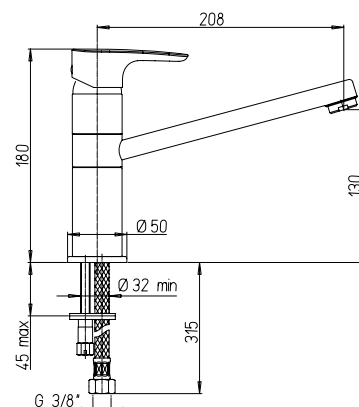

PLEASE NOTE

* Per effettuare l'ordine inserire il codice serie scelto al posto di XX e di seguito il codice finitura. Ad esempio: 47CR573 (serie Parallel in finitura cromo).

To place an order, enter the selected series code in place of XX, followed by the finish code.

For example: 47CR573 (Parallel series in chrome finish).

RICAMBI / SPARE PARTS:

53CC956GM CARTUCCIA / CARTRIDGE

LAVELLO DISPONIBILE NELLE SEGUENTI SERIE:

SINK AVAILABLE IN THE FOLLOWING SERIES:

47..573 **parallel** 09..573 **nove**

124,5 mm

144 mm

90..573 **le mans** MR..573 **miura**

138 mm

84 mm

CR

NS BY

PW