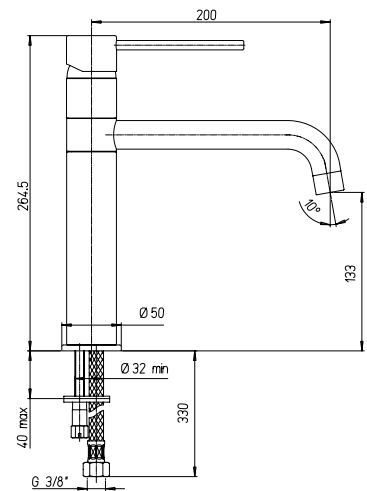

RICAMBI / SPARE PARTS:

53CC956GM CARTUCCIA / CARTRIDGE

CR

PW

78..579WS

Miscelatore monoforo lavello con bocca girevole

Kitchen mixer with swivel spout

Mitigeur évier avec bec orientable