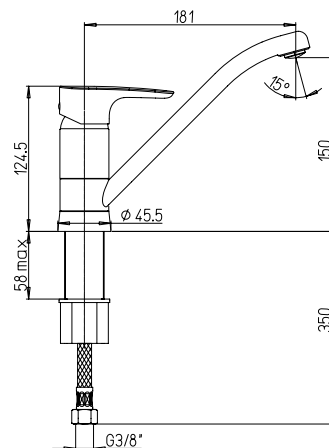

leva superiore bocca girevole

SMCR583P

Miscelatore monocomando lavello bocca coassiale

Single-lever kitchen mixer with swivel spout

Mitigeur évier avec bec orientable

Mezclador monomando fregadero, caño giratorio

Einhebelmischer mit schwenkbarem Auslauf

RICAMBI / SPARE PARTS:

53CC956G352SEVEP CARTUCCIA / CARTRIDGE