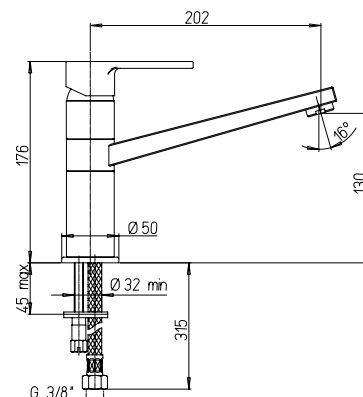

Einhebelmischer mit schwenkbarem Auslauf

RICAMBI / SPARE PARTS:

53CC956G352SEVEP CARTUCCIA / CARTRIDGE

CR

NS BY

PW

D1..573

Miscelatore monocomando lavello bocca coassiale