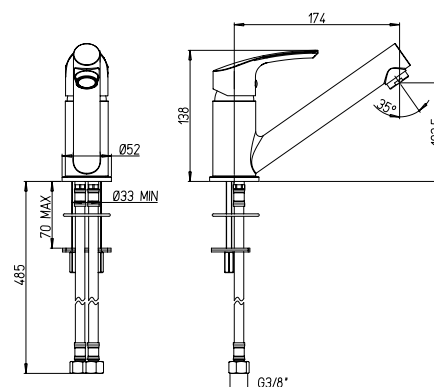

D1..573

Miscelatore monocomando lavello bocca coassiale

Single-lever kitchen mixer with swivel spout

Mitigeur évier avec bec orientable

Mezclador monomando fregadero, caño giratorio

Einhebelmischer mit schwenkbarem Auslauf

RICAMBI / SPARE PARTS:

53CC956GM CARTUCCIA / CARTRIDGE

CR

PW

PZ