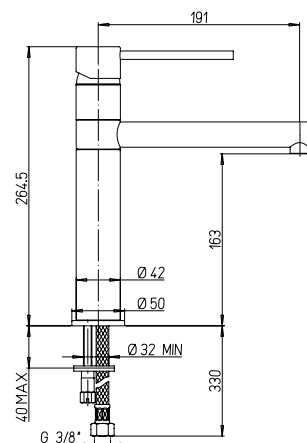

leva superiore bocca girevole

78CR583

Miscelatore monoforo lavello con bocca fusa a fontana

Single-lever kitchen mixer with fountain cast spout

Mitigeur évier avec bec fondu fontaine

Mezclador monomando fregadero con caño a fuente fundido

Spültischmischer mit Brunnengussauslauf

RICAMBI / SPARE PARTS:

53CC956GM CARTUCCIA / CARTRIDGE