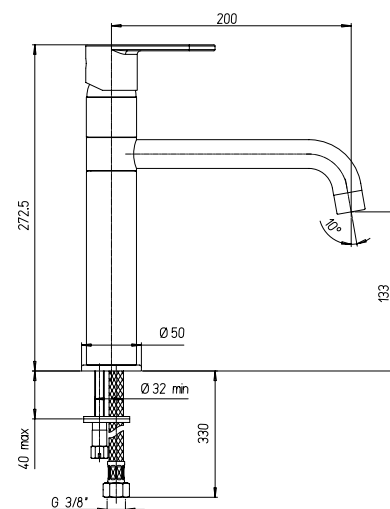

18CR579

Miscelatore monoforo lavello con bocca a fontana

Single-lever kitchen mixer with fountain spout

Mitigeur évier avec bec fontaine

Mezclador monomando fregadero con caño a fuente

Spültischmischer mit Brunnenauslauf

RICAMBI / SPARE PARTS:

53CC956GM CARTUCCIA / CARTRIDGE

CR