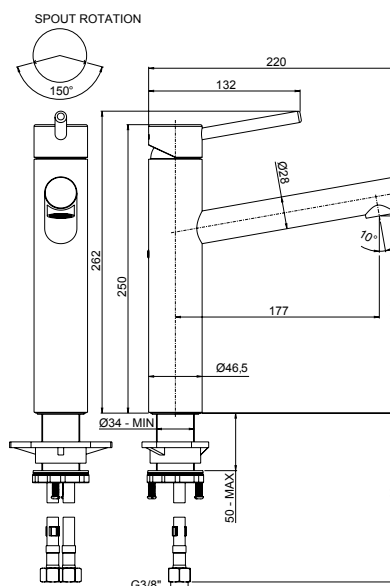

RICAMBI / SPARE PARTS:

53CC956K35A CARTUCCIA / CARTRIDGE

CR

NS BY

PW

PJ

PQ PZ

leva superiore bocca girevole