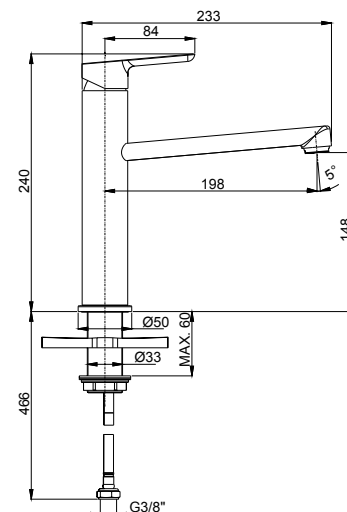

Spültischmischer mit Brunnenauslauf

RICAMBI / SPARE PARTS:

53CC956G30EV CARTUCCIA / CARTRIDGE

CR

NS BY

PW

PJ

PQ PZ