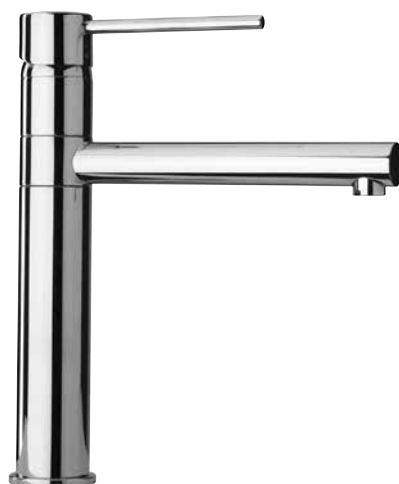

leva superiore bocca girevole

78CR583

Miscelatore monoforo lavello con bocca fusa a fontana

Single-lever kitchen mixer with fountain cast spout

Mitigeur évier avec bec fondu fontaine

Mezclador monomando fregadero con caño a fuente fundido

Spültischmischer mit Brunnengussauslauf

RICAMBI / SPARE PARTS:

53CC956GM CARTUCCIA / CARTRIDGE