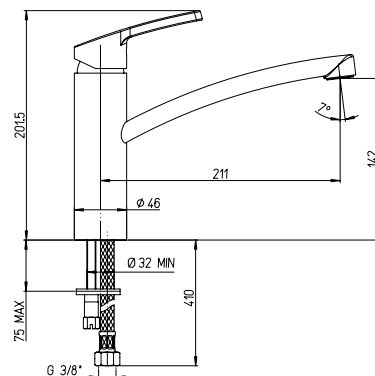

Single-lever kitchen mixer with fountain spout

Mitigeur évier avec bec fontaine

Mezclador monomando fregadero con caño a fuente

Spültischmischer mit Brunnenauslauf

RICAMBI / SPARE PARTS:

53CC956K35A CARTUCCIA / CARTRIDGE