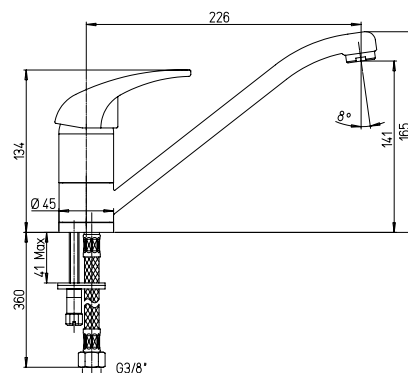

CR

PW

PZ

42CR573

Miscelatore monocomando lavello bocca coassiale

Single-lever kitchen mixer with swivel spout

Mitigeur évier avec bec orientable

Mezclador monomando fregadero, caño giratorio

Einhebelmischer mit schwenkbarem Auslauf

RICAMBI / SPARE PARTS:

53CC956G40EVAP CARTUCCIA / CARTRIDGE

CR

leva superiore bocca girevole

SMCR583P

Miscelatore monocomando lavello bocca coassiale

Single-lever kitchen mixer with swivel spout