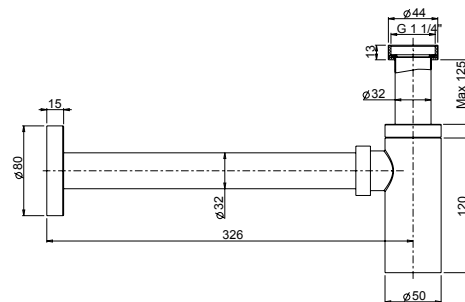

78..849

Sifone minimale 1 1/4"

1 1/4" bottle trap

Siphon minimaliste 1 1/4"

Sifón minimalista de 1 1/4"

Geruchverschluss 1 1/4"