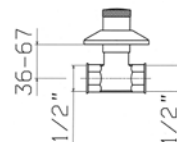

Conjunto de dos llaves de corte 1/2"

Zwei- Stück Set Absperrventil 1/2"

RICAMBI / SPARE PARTS:

53CC581AD VITONE / HEADWORK

53CC581AS VITONE / HEADWORK

CR

54..415A

Rubinetto arresto da 1/2"

1/2" stop valve

Robinetts d'arrêt 1/2"

Llaves de paso de 1/2"

Absperrhähnen

CR

78..849

Sifone minimale 1 1/4"

1 1/4" bottle trap