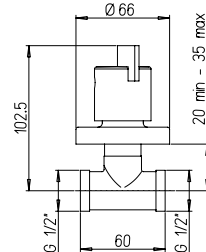

morgana

73

OPaini

MORGANA

73..400

Coppia rubinetti di arresto 1/2"

1/2" stop valves, two pieces set

Paire de robinets d'arrêt 1/2"

Conjunto de dos llaves de corte 1/2"

Zwei- Stück Set Absperrventil 1/2"

RICAMBI / SPARE PARTS:

53CC581AD VITONE / HEADWORK

53CC581AS VITONE / HEADWORK

CR

54..415A

Rubinetto arresto da 1/2"