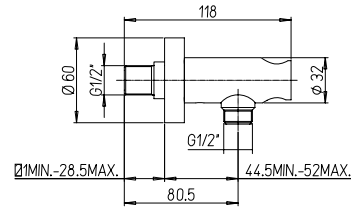

73CR480

Supporto fisso a parete

Fixed shower holder

Support mural fixe

Soporte fijo mural

Fester Wandhalter

CR