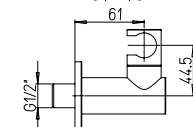

50CR480TT

Supporto murale tondo in ottone a snodo con presa acqua

Round adjustable brass shower holder with water outlet

Support mural rond en laiton articulé avec prise d'eau

Soporte mural redondo de latón articulado con toma de agua

Runder gelenkiger Wandhalter aus Messing mit Anschlussbogen