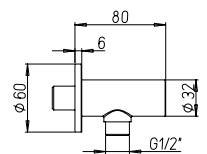

50CR480TT

Supporto murale tondo in ottone a snodo con presa acqua

Round adjustable brass shower holder with water outlet

Support mural rond en laiton articulé avec prise d'eau

Soporte mural redondo de latón articulado con toma de agua

Runder gelenkiger Wandhalter aus Messing mit Anschlussbogen