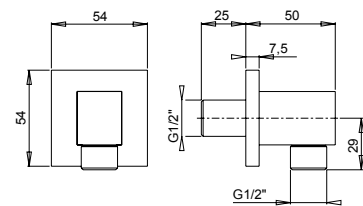

50CR503P

Presă apă Tonda a perete da 1/2" x 1/2"

Round Wall Elbow - 1/2" x 1/2"

Prise d'eau Ronde murale 1/2" x 1/2"

Toma de apă Redonda mural de 1/2" x 1/2"

Runder Wandanschlussbogen 1/2" x 1/2"

CR

50CR503LP

Presă apă a perete Tonda-LUX da 1/2 x 1/2

Round Wall Elbow LUX - 1/2x1/2

Prise d'eau murale Ronde-LUX 1/2 x 1/2

Toma de apă Redonda-LUX de 1/2 x 1/2

Runder LUX Wandanschlussbogen 1/2" x 1/2"

CR

50CR503PQ

Presă apă Quadra a perete da 1/2" x 1/2"

Square Wall Elbow - 1/2" x 1/2"

Prise d'eau Carrée murale 1/2" x 1/2"

Toma de apă Cuadrada mural de 1/2" x 1/2"

Eckiger Wandanschlussbogen 1/2" x 1/2"

CR

86CR503P

Presă apă a perete Ovală 1/2 x 1/2

Oval Wall Elbow - 1/2x1/2