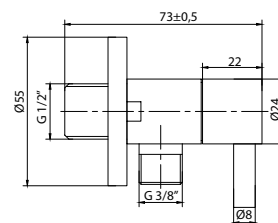

54CR951B

Rubinetto sottolavabo con filtro attacco a muro 1/2 uscita 3/8"

1/2" - 3/8" angle valve with filter

Robinet d'équerre 1/2" - 3/8" avec filtre

Llave de corte 1/2" - 3/8" con filtro

1/2" - 3/8" Eckeventil mit Filter

CR

78..951

Coppia di rubinetti filtro sottolavabo 1/2" - 3/8"

1/2" - 3/8" Filter tap, two pieces set

Paire de robinets d'arrêt avec filtre 1/2" - 3/8"

Conjunto de dos llaves de corte con filtro 1/2" - 3/8"

Zwei- Stück Set Absperrventil mit Filter 1/2" - 3/8"

CR

NS

PW

84..951

Coppia di rubinetti filtro sottolavabo 1/2" - 3/8"

1/2" - 3/8" Filter tap, two pieces set

Paire de robinets d'arrêt avec filtre 1/2" - 3/8"

Conjunto de dos llaves de corte con filtro 1/2" - 3/8"

Zwei- Stück Set Absperrventil mit Filter 1/2" - 3/8"

CR

NS

PW