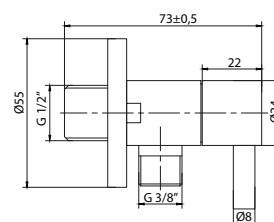

54CR951B

Rubinetto sottolavabo con filtro attacco a muro ½ uscita 3/8"

1/2" - 3/8" angle valve with filter

Robinet d'équerre 1/2" - 3/8" avec filtre

Llave de corte 1/2" - 3/8" con filtro

1/2" - 3/8" Eckeventil mit Filter

CR

78..951

Coppia di rubinetti filtro sottolavabo 1/2" - 3/8"

1/2" - 3/8" Filter tap, two pieces set

Paire de robinets d'arrêt avec filtre 1/2" - 3/8"

Conjunto de dos llaves de corte con filtro 1/2" - 3/8"

Zwei- Stück Set Absperrventil mit Filter 1/2" - 3/8"

CR

YO

84..951

Coppia di rubinetti filtro sottolavabo 1/2" - 3/8"

1/2" - 3/8" Filter tap, two pieces set

Paire de robinets d'arrêt avec filtre 1/2" - 3/8"