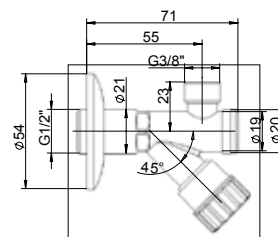

54CR951B

Rubinetto sottolavabo con filtro attacco a muro 1/2 uscita 3/8"

1/2" - 3/8" angle valve with filter

Robinet d'équerre 1/2" - 3/8" avec filtre

Llave de corte 1/2" - 3/8" con filtro

1/2" - 3/8" Eckeventil mit Filter

CR

78..951

Coppia di rubinetti filtro sottolavabo 1/2" - 3/8"

1/2" - 3/8" Filter tap, two pieces set

Paire de robinets d'arrêt avec filtre 1/2" - 3/8"

Conjunto de dos llaves de corte con filtro 1/2" - 3/8"

Zwei- Stück Set Absperrventil mit Filter 1/2" - 3/8"

CR

NS

PW

84..951

Coppia di rubinetti filtro sottolavabo 1/2" - 3/8"

1/2" - 3/8" Filter tap, two pieces set

Paire de robinets d'arrêt avec filtre 1/2" - 3/8"

Conjunto de dos llaves de corte con filtro 1/2" - 3/8"

Zwei- Stück Set Absperrventil mit Filter 1/2" - 3/8"

CR

NS

PW