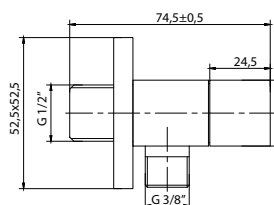

84..951

Coppia di rubinetti filtro sottolavabo 1/2" - 3/8"

1/2" - 3/8" Filter tap, two pieces set

Paire de robinets d'arrêt avec filtre 1/2" - 3/8"

Conjunto de dos llaves de corte con filtro 1/2" - 3/8"

Zwei- Stück Set Absperrventil mit Filter 1/2" - 3/8"