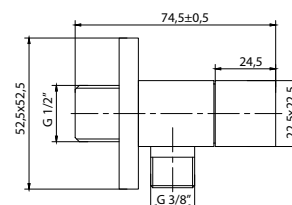

Zwei- Stück Set Absperrventil mit Filter 1/2" - 3/8"

CR

NS

PW

84..951

Coppia di rubinetti filtro sottolavabo 1/2" - 3/8"

1/2" - 3/8" Filter tap, two pieces set

Paire de robinets d'arrêt avec filtre 1/2" - 3/8"

Conjunto de dos llaves de corte con filtro 1/2" - 3/8"

Zwei- Stück Set Absperrventil mit Filter 1/2" - 3/8"

CR

NS

PW