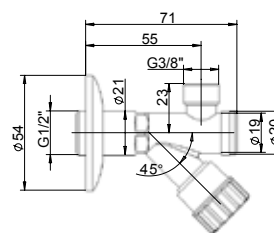

54CR951B

Rubinetto sottolavabo con filtro attacco a muro ½ uscita 3/8"

1/2" - 3/8" angle valve with filter

Robinet d'équerre 1/2" - 3/8" avec filtre

Llave de corte 1/2" - 3/8" con filtro

1/2" - 3/8" Eckeventil mit Filter

CR

78..951

Coppia di rubinetti filtro sottolavabo 1/2" - 3/8"

1/2" - 3/8" Filter tap, two pieces set

Paire de robinets d'arrêt avec filtre 1/2" - 3/8"

Conjunto de dos llaves de corte con filtro 1/2" - 3/8"

Zwei- Stück Set Absperrventil mit Filter 1/2" - 3/8"

CR

YO

84..951

Coppia di rubinetti filtro sottolavabo 1/2" - 3/8"

1/2" - 3/8" Filter tap, two pieces set

Paire de robinets d'arrêt avec filtre 1/2" - 3/8"

Conjunto de dos llaves de corte con filtro 1/2" - 3/8"

Zwei- Stück Set Absperrventil mit Filter 1/2" - 3/8"

CR

YO