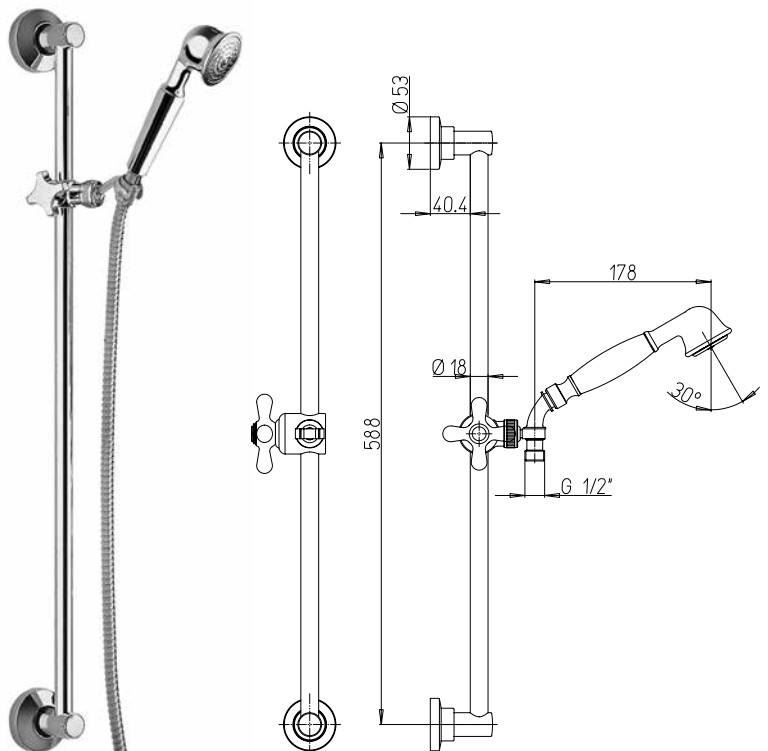

50..120TC1

Doccia saliscendi con doccetta monogetto

Complete slide rail kit with monojet shower

Barre de douche avec douchette monojet

Conjunto barra de ducha con equipo de ducha 1 función

Brausegarnitur mit 1 Strahlart Handbrause