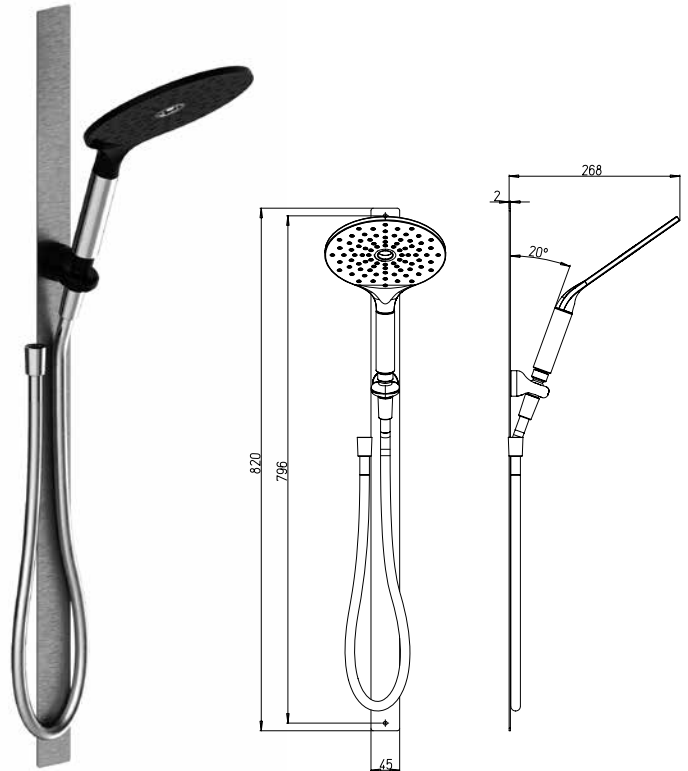

SHOWER LINE

50CR129..MA

Doccia saliscendi con lastra in acciaio inox spazzolato, 45x820mm, doccetta, supporto reggidoccia

MAGNETICO tondo, flessibile in acciaio inox cromato doppia aggiratura con calotta conica girevole 1/2"

Sliding bar with brushed stainless steel plate, 45x820mm, hand shower, round **MAGNETIC** holder, chrome double interlock flexible hose with 1/2" swivel nut

Ensemble sur barre avec plaque en acier brossé, 45x820mm, douchette à main, support **MAGNÉTIQUE** rond, flexible inox double agrafage anti torsion 1/2"

Kit de ducha con barra de acero inoxidable cepillado, 45x820mm, ducha de mano, soporte **MAGNÉTICO** redondo para ducha, flexible de acero inoxidable cromado con tapa giratoria conica 1/2"

Brausestange mit satiniertes Platte aus Edelstahl, 45x820mm, Handbrause, runden und **MAGNETISCHEN** Brausehalter, verchromtem Edelstahlschlauch mit Doppelwicklung und 1/2" Drehkonu

50CR129B0MA bianco / white

50CR129NRMA nero / black