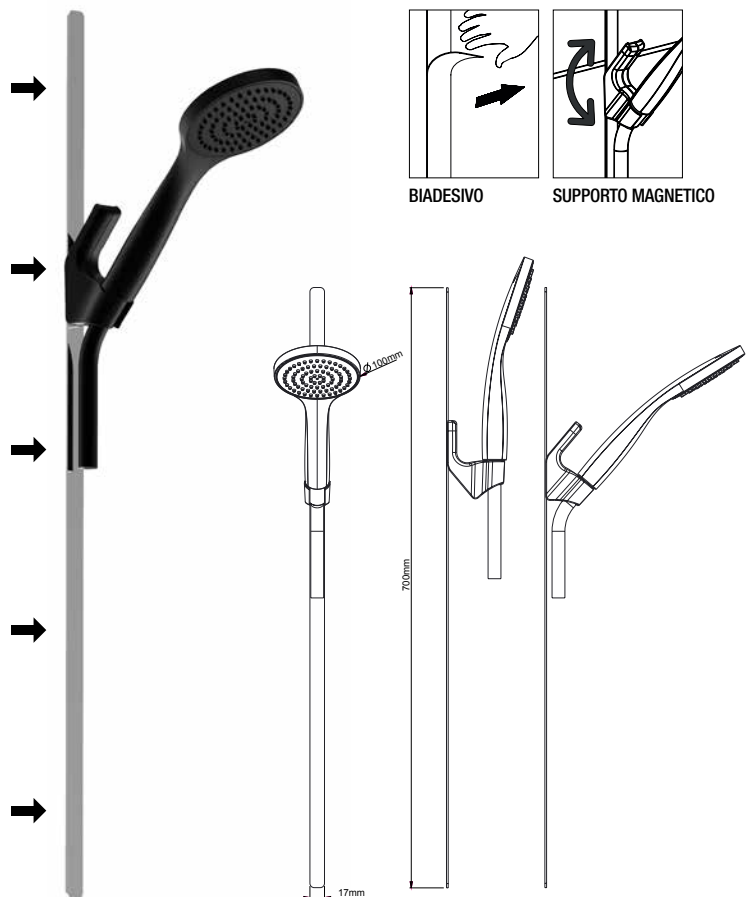

50A1129YOMAS

Doccia saliscendi con lastra in acciaio inox spazzolato, 17x700mm, doccetta, supporto reggidoccia

MAGNETICO a due posizioni, flessibile in PVC nero opaco con calotta conica antitorsione 1/2"

Sliding bar with brushed stainless steel plate, 17x700mm, hand shower, two-position **MAGNETIC** holder, matt black PVC flexible hose with 1/2" swivel nut

Ensemble sur barre avec plaque en acier brossé, 17x700mm, douchette à main, support **MAGNÉTIQUE** à deux positions, flexible PVC noir mat anti torsion 1/2"

Kit de ducha con barra de acero inoxidable cepillado, 17x700mm, ducha de mano, soporte **MAGNÉTICO** de dos posiciones, flexible en PVC negro mate con tapa giratoria anti-torsion 1/2"

Brausestange mit satiniertes Platte aus Edelstahl, 17x700mm, Handbrause, zwei Positionen **MAGNETHALTER**, mattschwarzem PVD-Schlauch mit 1/2" Schwenkmutter und 1/2" Drehkonu

IMPORTANTE!
ADATTO SOLO PER IL
POSIZIONAMENTO SU
SUPERFICI PIASTRELLATE

IMPORTANT!
SUITABLE FOR PLACEMENT
ON TILED SURFACES ONLY

APPLICARE BIADESIVO (FORNITO) SUL RETRO DELLA PIASTRA - INSTALLAZIONE SOLO SU SUPERFICI PIASTRELLATE!
APPLY BI-ADHESIVE (SUPPLIED) IN THE BACK OF THE PLATE - INSTALLATION ON TILED SURFACES ONLY!