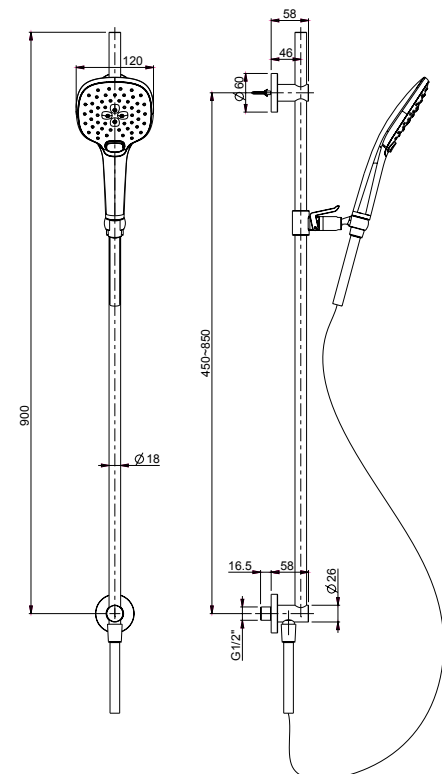

50CR128/P50L90

Doccia saliscendi P50/L90 in metallo con presa acqua incorporata, scorrevole in ottone, asta Ø18x900, doccetta 3 getti a pulsante in ABS e flessibile in PVC cm.150 antitorsione

P50/L90 metal sliding rail with built-in water outlet, brass shower holder, Ø18x900 bar, 3-jets ABS push handshower and anti-torsion PVC flexible hose 150 cm

Ensemble sur barre P50/L90 en métal avec prise d'eau, coulisseau en laiton, barre Ø18x900, douchette 3 jets à bouton-poussoir en ABS et flexible antitorsion en PVC 150 cm

Cojunto barra de ducha de metal P 50/L90 con tomo de agua incluida, soporte deslinate en latón, barra Ø18x900, equipo de ducha con botón en ABS 3 funcionés y flexible en PVC 150 cm no giratorio

P50/L90 Brausestange aus Metall mit integriertem Wandanschlussbogen, Brausehalter aus Messing, Ø18x600 Stange, 3-Strahl ABS Handbrause mit Druckknopf und Brauseschlauch cm 150 aus PVC mit Verdrehsicherung