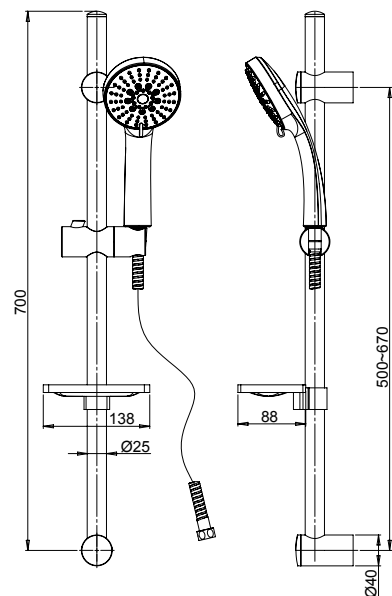

50CR124/P2

Doccia saliscendi P2 con portasapone e doccia anticalcare 5 getti

Sliding rail P2 with soap dish and 5-jet anti-limestone handshower

Ensemble sur barre P2 avec porte-savon et douche anticalcaire 5 jets

Conjunto barra de ducha P2 con jabonera y equipo de ducha 5 funciones

Brausegarnitur P2 mit Seifenschale und 5 Strahlarten Handbrause