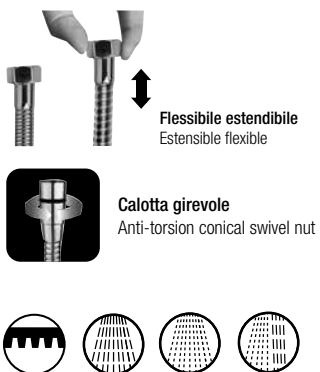

Ensemble sur barre P47 en métal, coulisseau en laiton, barre Ø18x600, douchette 3 jets à bouton-poussoir en ABS et flexible antitorsion en PVC 150 cm

Cojunto barra de ducha de metal P 47, soporte deslinate en latón, barra Ø18x600, equipo de ducha con botón en ABS 3 funcionés y flexible en PVC 150 cm no giratorio
P47 Brausestange aus Metall, Brausehalter aus Messing, Ø18x600 Stange, 3-Strahl ABS Handbrause mit Druckknopf, Brausechlauch cm 150 aus PVC mit Verdrehsicherung

CR

50CR128/P50L90

Doccia saliscendi P50/L90 in metallo con presa acqua incorporata, scorrevole in ottone, asta Ø18x900, doccetta 3 getti a pulsante in ABS e flessibile in PVC cm.150 antitorsione

P50/L90 metal sliding rail with built-in water outlet, brass shower holder, Ø18x900 bar, 3-jets ABS push handshower and anti-torsion PVC flexible hose 150 cm

Ensemble sur barre P50/L90 en métal avec prise d'eau, coulisseau en laiton, barre Ø18x900, douchette 3 jets à bouton-poussoir en ABS et flexible antitorsion en PVC 150 cm

Cojunto barra de ducha de metal P 50/L90 con tomo de agua incluida, soporte deslinate en latón, barra Ø18x900, equipo de ducha con botón en ABS 3 funcionés y flexible en PVC 150 cm no giratorio

P50/L90 Brausestange aus Metall mit integriertem Wandanschlussbogen, Brausehalter aus Messing, Ø18x600 Stange, 3-Strahl ABS Handbrause mit Druckknopf und Brauseschlauch cm 150 aus PVC mit Verdrehsicherung