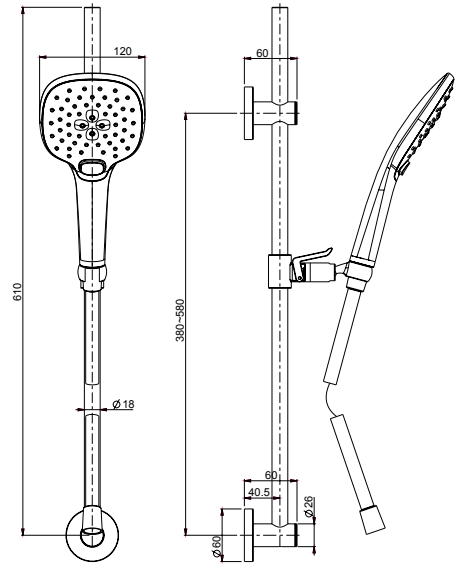

SHOWER LINE

50CR129..MA

Doccia saliscendi con lastra in acciaio inox spazzolato, 45x820mm, doccetta, supporto reggidoccia

MAGNETICO tondo, flessibile in acciaio inox cromato doppia aggiratura con calotta conica girevole 1/2"

CR

50CR126/P47

Doccia saliscendi P47 in metallo, scorrevole in ottone, asta Ø18x600, doccetta 3 getti a pulsante in ABS e flessibile in PVC cm.150 antitorsione

P47 metal sliding rail, brass shower holder, Ø18x600 bar, 3-jets ABS push handshower and anti-torsion PVC flexible hose 150 cm

Ensemble sur barre P47 en métal, coulisseau en laiton, barre Ø18x600, douchette 3 jets à bouton-poussoir en ABS et flexible antitorsion en PVC 150 cm

Cojunto barra de ducha de metal P 47, soporte deslinate en latón, barra Ø18x600, equipo de ducha con botón en ABS 3 funcionés y flexible en PVC 150 cm no giratorio
P47 Brausestange aus Metall, Brausehalter aus Messing, Ø18x600 Stange, 3-Strahl ABS Handbrause mit Druckknopf, Brausechlauch cm 150 aus PVC mit Verdrehsicherung

CR

50CR128/P50L90

Doccia saliscendi P50/L90 in metallo con presa acqua incorporata, scorrevole in ottone, asta Ø18x900, doccetta 3 getti a pulsante in ABS e flessibile in PVC cm.150 antitorsione

P50/L90 metal sliding rail with built-in water outlet, brass shower holder, Ø18x900 bar, 3-jets ABS push handshower and anti-torsion PVC flexible hose 150 cm