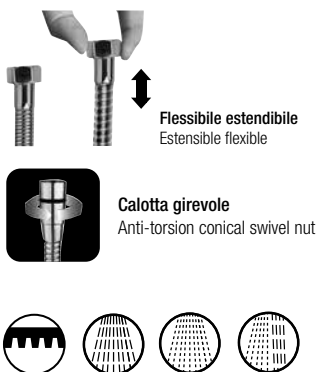

Cojunto barra de ducha de metal P 47, soporte deslinate en latón, barra Ø18x600, equipo de ducha con botón en ABS 3 funcionés y flexible en PVC 150 cm no giratorio

P47 Brausestange aus Metall, Brausehalter aus Messing, Ø18x600 Stange, 3-Strahl ABS Handbrause mit Druckknopf, Brausechlauch cm 150 aus PVC mit Verdrehssicherung

CR

50CR128/P50L90

Doccia saliscendi P50 in metallo con presa acqua incorporata, scorrevole in ottone, asta Ø18x600, doccetta 3 getti a pulsante in ABS e flessibile in PVC cm.150 antitorsione

P50 metal sliding rail with built-in water outlet, brass shower holder, Ø18x600 bar, 3-jets ABS push handshower and anti-torsion PVC flexible hose 150 cm

Ensemble sur barre P50 en métal avec prise d'eau, coulisseau en laiton, barre Ø18x600, douchette 3 jets à bouton-poussoir en ABS et flexible antitorsion en PVC 150 cm

Cojunto barra de ducha de metal P 50 con tomo de agua incluida, soporte deslinate en latón, barra Ø18x600, equipo de ducha con botón en ABS 3 funcionés y flexible en PVC 150 cm no giratorio

P50 Brausestange aus Metall mit integriertem Wandanschlussbogen, Brausehalter aus Messing, Ø18x600 Stange, 3-Strahl ABS Handbrause mit Druckknopf, Brauseschlauch cm 150 aus PVC mit Verdrehssicherung

CR