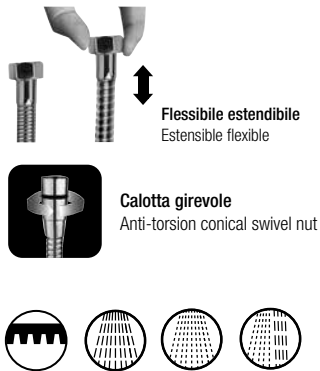

Conjunto barra de ducha P9 con jabonera y equipo de ducha 3 funciones con fijación regulable

Brausegarnitur P9 mit Seifenschale und Antikalk-Handbrause, 3 Strahlarten mit regelbarer Befestigung

Silver flex cm 175
doppia calotta girevole
Silver flex with double
swivel nut, length 175 cm

CR

50CR126/P47

Doccia saliscendi P47 in metallo, scorrevole in ottone, asta Ø18x600, doccetta 3 getti a pulsante in ABS e flessibile in PVC cm.150 antitorsione

P47 metal sliding rail, brass shower holder, Ø18x600 bar, 3-jets ABS push handshower and anti-torsion PVC flexible hose 150 cm

Ensemble sur barre P47 en métal, coulisseau en laiton, barre Ø18x600, douchette 3 jets à bouton-poussoir en ABS et flexible antitorsion en PVC 150 cm

Cojunto barra de ducha de metal P 47, soporte deslinate en latón, barra Ø18x600, equipo de ducha con botón en ABS 3 funcionés y flexible en PVC 150 cm no giratorio
P47 Brausestange aus Metall, Brausehalter aus Messing, Ø18x600 Stange, 3-Strahl ABS Handbrause mit Druckknopf, Brausechlauch cm 150 aus PVC mit Verdrehsicherung

CR

50CR128/P50L90

Doccia saliscendi P50/L90 in metallo con presa acqua incorporata, scorrevole in ottone, asta Ø18x900, doccetta 3 getti a pulsante in ABS e flessibile in PVC cm.150 antitorsione

P50/L90 metal sliding rail with built-in water outlet, brass shower holder, Ø18x900 bar, 3-jets ABS push handshower and anti-torsion PVC flexible hose 150 cm