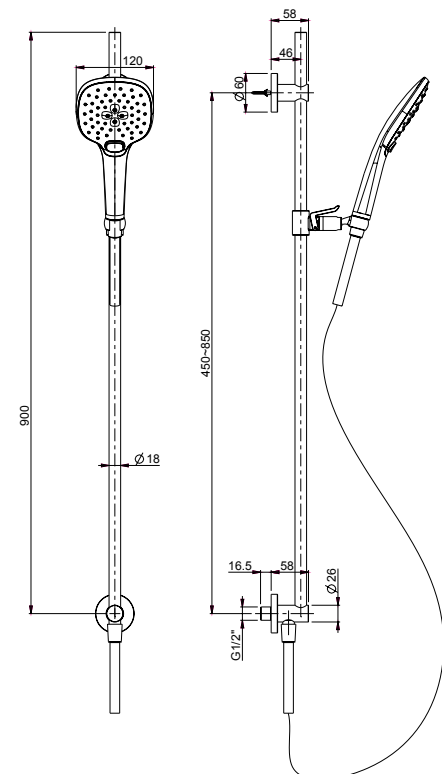

50CR128/P50L90

Doccia saliscendi P50 in metallo con presa acqua incorporata, scorrevole in ottone, asta Ø18x600, doccetta 3 getti a pulsante in ABS e flessibile in PVC cm.150 antitorsione

P50 metal sliding rail with built-in water outlet, brass shower holder, Ø18x600 bar, 3-jets ABS push handshower and anti-torsion PVC flexible hose 150 cm

Ensemble sur barre P50 en métal avec prise d'eau, coulisseau en laiton, barre Ø18x600, douchette 3 jets à bouton-poussoir en ABS et flexible antitorsion en PVC 150 cm

Cojunto barra de ducha de metal P 50 con tomo de agua incluida, soporte deslinate en latón, barra Ø18x600, equipo de ducha con botón en ABS 3 funcionés y flexible en PVC 150 cm no giratorio

P50 Brausestange aus Metall mit integriertem Wandanschlussbogen, Brausehalter aus Messing, Ø18x600 Stange, 3-Strahl ABS Handbrause mit Druckknopf, Brauseschlauch cm 150 aus PVC mit Verdrehssicherung