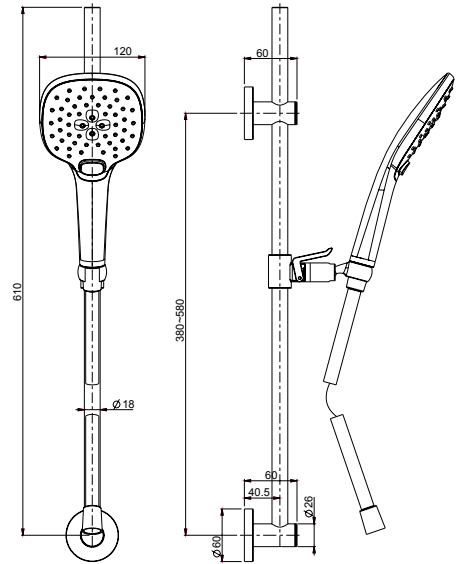

SHOWER LINE

50CR129..MA

Doccia saliscendi con lastra in acciaio inox spazzolato, 45x820mm, doccetta, supporto reggidoccia

MAGNETICO tondo, flessibile in acciaio inox cromato doppia aggiratura con calotta conica girevole 1/2"

Brausegarnitur mit 1 Strahlart Handbrause

CR

F3 - QL

OP

50CR126/P47

Doccia saliscendi P47 in metallo, scorrevole in ottone, asta Ø18x600, doccetta 3 getti a pulsante in ABS e flessibile in PVC cm.150 antitorsione

P47 metal sliding rail, brass shower holder, Ø18x600 bar, 3-jets ABS push handshower and anti-torsion PVC flexible hose 150 cm

Ensemble sur barre P47 en métal, coulisseau en laiton, barre Ø18x600, douchette 3 jets à bouton-poussoir en ABS et flexible antitorsion en PVC 150 cm

Cojunto barra de ducha de metal P 47, soporte deslinate en latón, barra Ø18x600, equipo de ducha con botón en ABS 3 funcionés y flexible en PVC 150 cm no giratorio

P47 Brausestange aus Metall, Brausehalter aus Messing, Ø18x600 Stange, 3-Strahl ABS Handbrause mit Druckknopf, Brausechlauch cm 150 aus PVC mit Verdrehssicherung