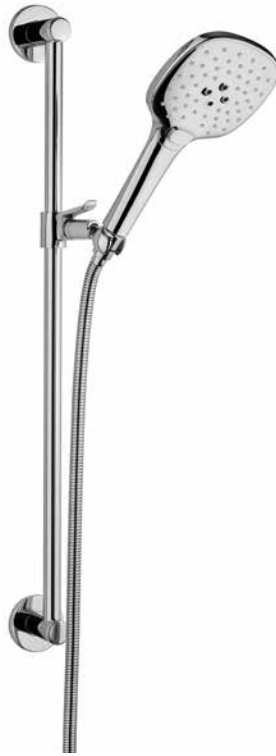

Conjunto barra de ducha P9 con jabonera y equipo de ducha 3 funciones con fijación regulable

Brausegarnitur P9 mit Seifenschale und Antikalk-Handbrause, 3 Strahlarten mit regelbarer Befestigung

Silver flex cm 175
doppia calotta girevole
Silver flex with double
swivel nut, length 175 cm

CR

50CR126/P47

Doccia saliscendi P47 in metallo, scorrevole in ottone, asta Ø18x600, doccetta 3 getti a pulsante in ABS e flessibile in PVC cm.150 antitorsione

P47 metal sliding rail, brass shower holder, Ø18x600 bar, 3-jets ABS push handshower and anti-torsion PVC flexible hose 150 cm

Ensemble sur barre P47 en métal, coulisseau en laiton, barre Ø18x600, douchette 3 jets à bouton-poussoir en ABS et flexible antitorsion en PVC 150 cm

Cojunto barra de ducha de metal P 47, soporte deslinate en latón, barra Ø18x600, equipo de ducha con botón en ABS 3 funcionés y flexible en PVC 150 cm no giratorio
P47 Brausestange aus Metall, Brausehalter aus Messing, Ø18x600 Stange, 3-Strahl ABS Handbrause mit Druckknopf, Brausechlauch cm 150 aus PVC mit Verdrehsicherung

CR

50CR128/P50L90

Doccia saliscendi P50/L90 in metallo con presa acqua incorporata, scorrevole in ottone, asta Ø18x900, doccetta 3 getti a pulsante in ABS e flessibile in PVC cm.150 antitorsione

P50/L90 metal sliding rail with built-in water outlet, brass shower holder, Ø18x900 bar, 3-jets ABS push handshower and anti-torsion PVC flexible hose 150 cm