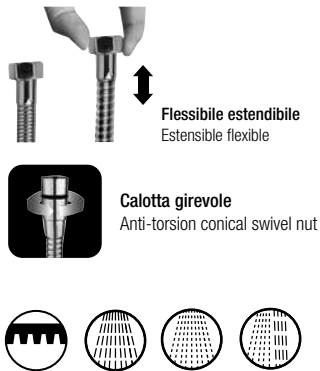

50CR126/P47

Doccia saliscendi P47 in metallo, scorrevole in ottone, asta Ø18x600, doccetta 3 getti a pulsante in ABS e flessibile in PVC cm.150 antitorsione

P47 metal sliding rail, brass shower holder, Ø18x600 bar, 3-jets ABS push handshower and anti-torsion PVC flexible hose 150 cm

Ensemble sur barre P47 en métal, coulisseau en laiton, barre Ø18x600, douchette 3 jets à bouton-poussoir en ABS et flexible antitorsion en PVC 150 cm

Cojunto barra de ducha de metal P 47, soporte deslinate en latón, barra Ø18x600, equipo de ducha con botón en ABS 3 funcionés y flexible en PVC 150 cm no giratorio

P47 Brausestange aus Metall, Brausehalter aus Messing, Ø18x600 Stange, 3-Strahl ABS Handbrause mit Druckknopf, Brausechlauch cm 150 aus PVC mit Verdrehssicherung