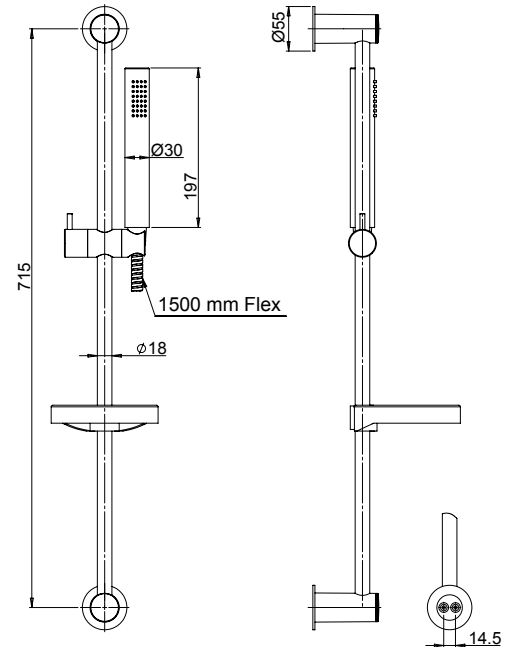

SHOWER LINE

50CR124/P7

Doccia saliscendi P7 con portasapone e con doccetta anticalcare monogetto

Sliding rail P7 with soap dish and 1-jet anti-limestone handshower

Ensemble sur barre P7 sans porte-savon, avec douchette anticalcaire 1 jet

Conjunto barra de ducha P7 sin jabonera, con equipo ducha anticalcáreo 1 función

Brausegarnitur P7 ohne Seifenschale, mit 1 Strahlart Antikalk-Handbrause