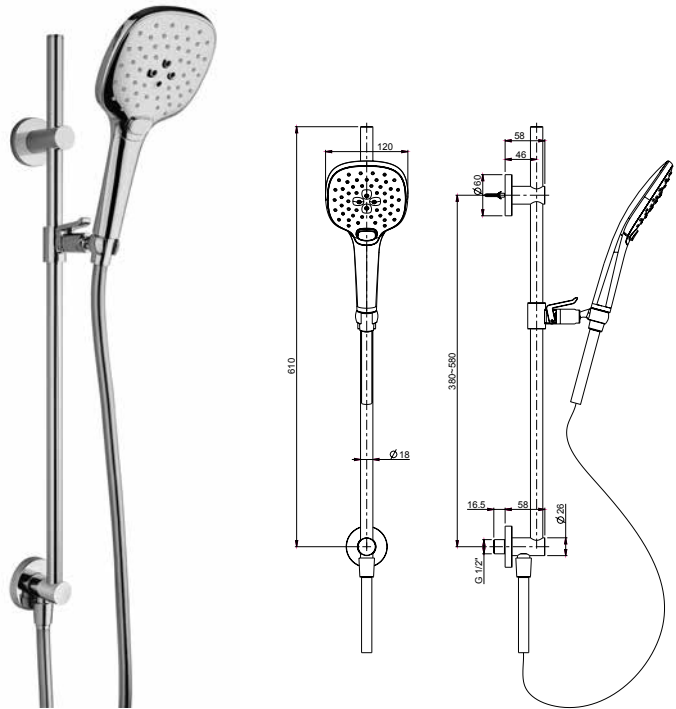

SHOWER LINE

50CR128/P50

Doccia saliscendi P50/L90 in metallo con presa acqua incorporata, scorrevole in ottone, asta Ø18x900, doccetta 3 getti a pulsante in ABS e flessibile in PVC cm.150 antitorsione

P50/L90 metal sliding rail with built-in water outlet, brass shower holder, Ø18x900 bar, 3-jets ABS push handshower and anti-torsion PVC flexible hose 150 cm

Ensemble sur barre P50/L90 en métal avec prise d'eau, coulisseau en laiton, barre Ø18x600, douchette 3 jets à bouton-poussoir en ABS et flexible antitorsion en PVC 150 cm

Cojunto barra de ducha de metal P 50/L90 con tomo de agua incluida, soporte deslizable en latón, barra Ø18x900, equipo de ducha con botón en ABS 3 funcionés y flexible en PVC 150 cm no giratorio

P50/L90 Brausestange aus Metall mit integriertem Wandanschlussbogen, Brausehalter aus Messing, Ø18x600 Stange, 3-Strahl ABS Handbrause mit Druckknopf und Brauseschlauch cm 150 aus PVC mit Verdrehsicherung