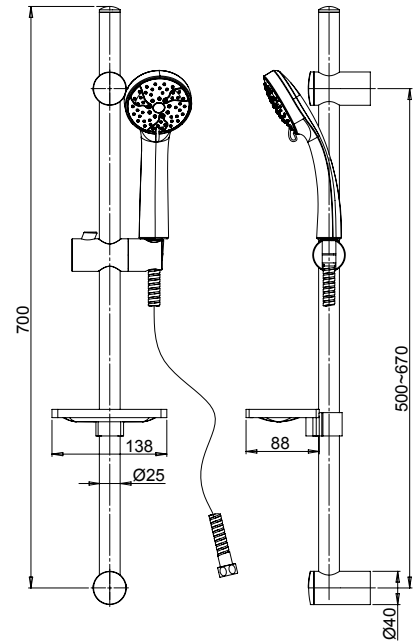

50CR124/P1

Doccia saliscendi P1 con portasapone e doccia anticalcare 3 getti

Sliding rail P1 with soap dish and 3-jet anti-limestone handshower

Ensemble sur barre P1 avec porte-savon et douche anticalcaire 3 jets

Conjunto barra de ducha P1 con jabonera y equipo de ducha 3 funciones

Brausegarnitur P1 mit Seifenschale und 3 Strahlarten Handbrause