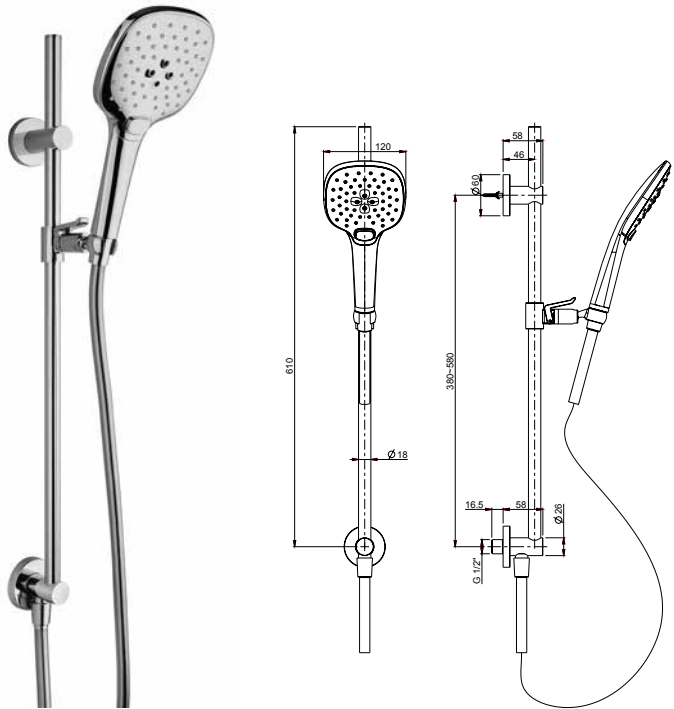

SHOWER LINE

50CR128/P50

Doccia saliscendi P50 in metallo con presa acqua incorporata, scorrevole in ottone, asta Ø18x600, doccetta 3 getti a pulsante in ABS e flessibile in PVC cm.150 antitorsione

P50 metal sliding rail with built-in water outlet, brass shower holder, Ø18x600 bar, 3-jets ABS push handshower and anti-torsion PVC flexible hose 150 cm

Ensemble sur barre P50 en métal avec prise d'eau, coulisseau en laiton, barre Ø18x600, douchette 3 jets à bouton-poussoir en ABS et flexible antitorsion en PVC 150 cm

Cojunto barra de ducha de metal P 50 con tomo de agua incluida, soporte deslizando en latón, barra Ø18x600, equipo de ducha con botón en ABS 3 funciones y flexible en PVC 150 cm no giratorio

P50 Brausestange aus Metall mit integriertem Wandanschlussbogen, Brausehalter aus Messing, Ø18x600 Stange, 3-Strahl ABS Handbrause mit Druckknopf, Brauseschlauch cm 150 aus PVC mit Verdrehsicherung