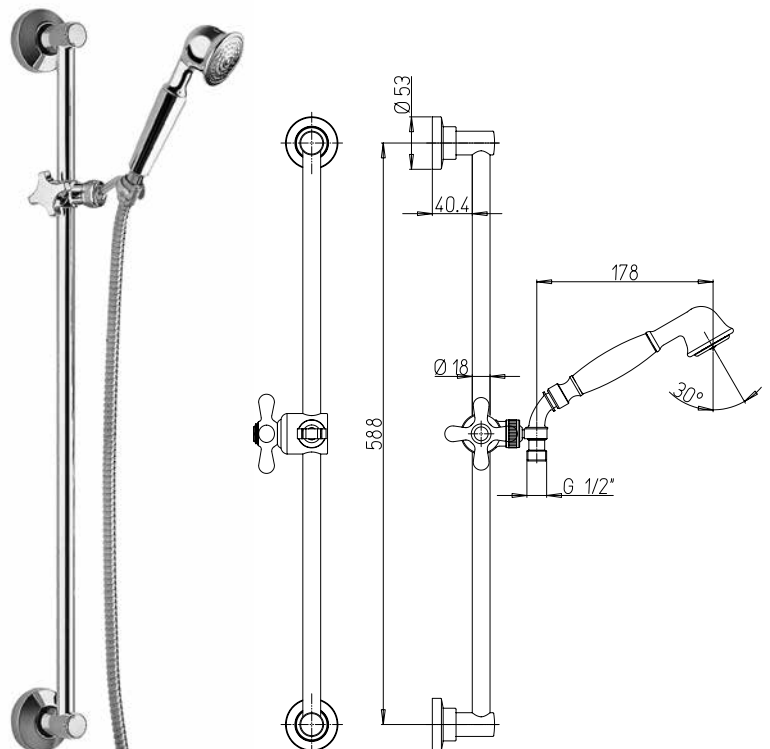

50..120TC1

Doccia saliscendi con doccetta monogetto

Complete slide rail kit with monojet shower

Barre de douche avec douchette monojet

Conjunto barra de ducha con equipo de ducha 1 función

Brausegarnitur mit 1 Strahlart Handbrause