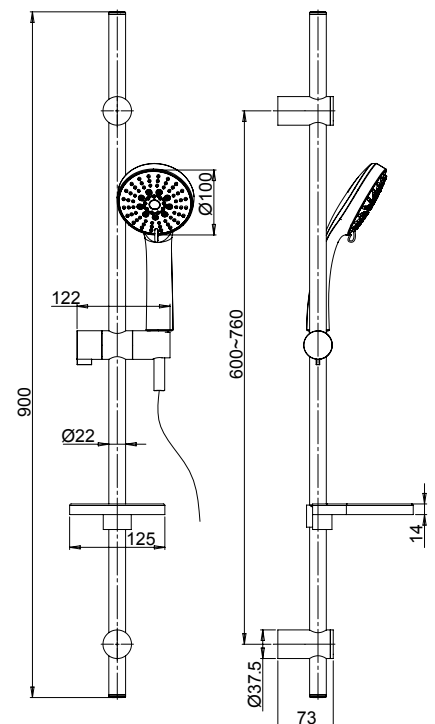

50CR124/P9

Doccia saliscendi P9 con portasapone e doccia anticalcare 3 getti con fissaggio regolabile

Sliding rail P9 with soap dish and 3-jet anti-limestone handshower

Barre de douche P9 avec porte-savon et douchette anticalcaire 3 jets à fixation réglable

Conjunto barra de ducha P9 con jabonera y equipo de ducha 3 funciones con fijación regulable

Brausegarnitur P9 mit Seifenschale und Antikalk-Handbrause, 3 Strahlarten mit regelbarer Befestigung