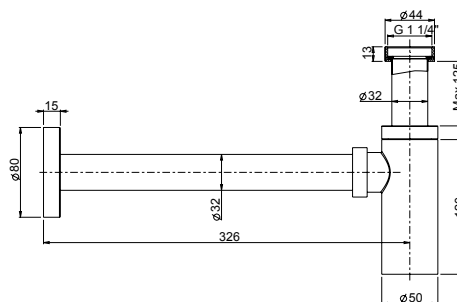

P7

78.849

Sifone minimale 1 1/4"

1 1/4" bottle trap

Siphon minimaliste 1 1/4"

Sifón minimalista de 1 1/4"

Geruchverschluss 1 1/4"

- CR
- NS
- PW
- P7