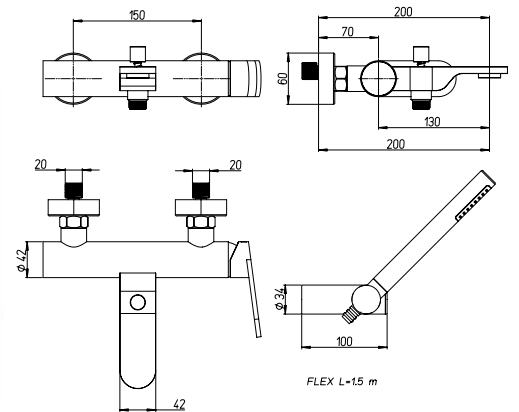

Wannenmischer mit regelbarem Brauseset

RICAMBI / SPARE PARTS:

53CC956GM CARTUCCIA / CARTRIDGE

CR

NS

PW

P7