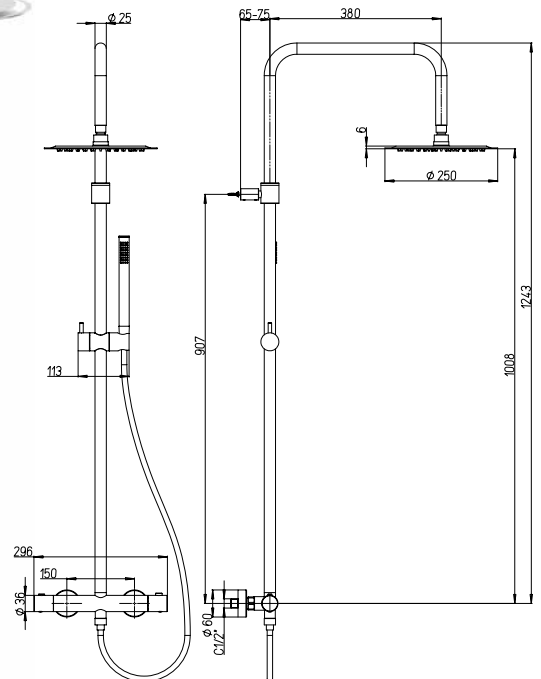

Thermostatische Duschsäule, Sicherheitsknopf 38°, integrierter Umsteller, Schlauch aus Edelstahl, verschiebbare Duschhalterung

RICAMBI / SPARE PARTS:

53R3956H22DEV CARTUCCIA DEVIATRICE / DIVERTER CARTRIDGE

T3CC959-511B12 CARTUCCIA TERMO / THERMO CARTRIDGE

Soffione regolabile
Adjustable shower head

Flessibile PVC cm 175
doppia calotta girevole
PVC flexible with double
swivel nut, length 175 cm

CR

NS

PW

P7

54.415A