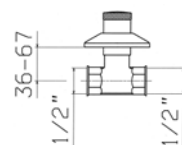

54.415A

Rubinetto arresto da 1/2"

1/2" stop valve

Robinets d'arrêt 1/2"

Llaves de paso de 1/2"

Absperrhähnen

CR

NS

PW

P7