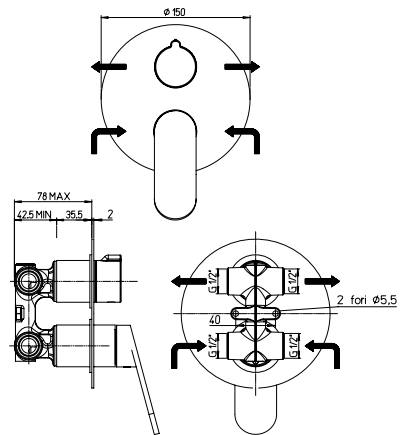

S7.6911

Miscelatore doccia incasso con deviatore rotativo 2 uscite

Built-in single-lever bath-shower mixer with 2-way rotary diverter valve

Mitigeur bain-douche à encastrer avec inverseur rotatif 2 sorties

Mezclador monomando baño-ducha empotrado con desviador giratorio 2 salidas

Einbau Brausemischer mit Drehumsteller, 2 Wege

RICAMBI / SPARE PARTS:

53CC956K35A CARTUCCIA / CARTRIDGE

53CC9561DEV35SC CARTUCCIA DEVIATRICE / DIVERTER CARTRIDGE

CR

NS

PW

P7

S7.689TH

Colonna doccia con miscelatore termostatico, maniglia con pulsante di sicurezza 38°, deviatore integrato, tubo in acciaio e supporto doccia scorrevole

Thermostatic shower column, safety button 38°, integrated diverter, tube in stainless steel, sliding shower holder

Colonne de douche avec mitigeur thermostatique, bouton de sécurité 38°, inverseur intégré, tube en inox, support douchette coulissant

Column de ducha con mezclador termostático, manilla con pulsador de seguridad 38°, desviador integrado, tubo de acero y soporte de ducha deslizante

Thermostatische Duschsäule, Sicherheitsknopf 38°, integrierter Umsteller, Schlauch aus Edelstahl, verschiebbare Duschhalterung

RICAMBI / SPARE PARTS:

53R3956H22DEV CARTUCCIA DEVIATRICE / DIVERTER CARTRIDGE

T3CC959-511B12 CARTUCCIA TERMO / THERMO CARTRIDGE

Soffione regolabile
Adjustable shower head

Flessibile PVC cm 175
doppia calotta girevole
PVC flexible with double
swivel nut, length 175 cm

CR

NS

PW

P7