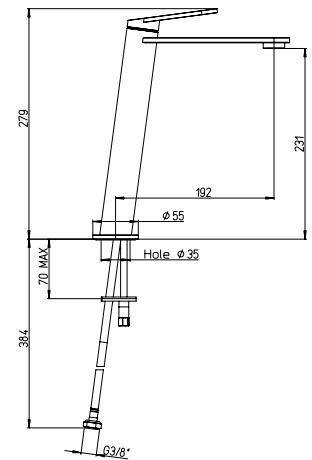

S7.205LL

Miscelatore monoforo lavabo tipo alto senza scarico

Single-lever basin mixer high model without pop-up waste

Mitigeur lavabo type haut sans vidage

Mezclador lavabo lavabo alto sin desagüe

Waschtischmischer hohe Ausführung ohne Ablaufgarnitur

RICAMBI / SPARE PARTS:

53CC956D300T6 CARTUCCIA / CARTRIDGE

CR

NS

PW

P7

Da abbinare con piletta clic clac art. 945HSR
Can combine with click-clack waste 945HSR

S7.208

Miscelatore lavabo a muro

Single-lever wall mounted mixer

Mitigeur lavabo mural

Mezclador monomando empotrable para lavabo

Wand-Waschtischmischer

RICAMBI / SPARE PARTS:

53CC956K35A CARTUCCIA / CARTRIDGE

CR

NS

PW

P7