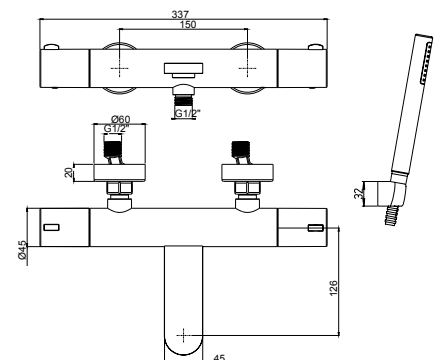

Thermostat Wannen-batterie mit Brausegarnitur

RICAMBI / SPARE PARTS:

53CC956D1DEV35 CARTUCCIA DEVIATRICE/ DIVERTER CARTRIDGE

2TCC959GC3NF CARTUCCIA TERMO / THERMO CARTRIDGE

CR

NS

PW

P7