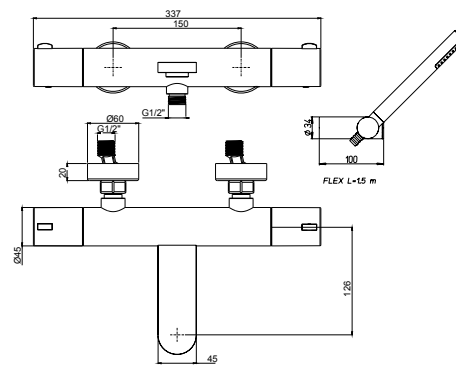

Thermostat Wannen-batterie mit regelbarer Brausegarnitur

RICAMBI / SPARE PARTS:

53CC956D1DEV35 CARTUCCIA DEVIATRICE/ DIVERTER CARTRIDGE

2TCC959GC3NF CARTUCCIA TERMO / THERMO CARTRIDGE

CR

NS

PW

P7