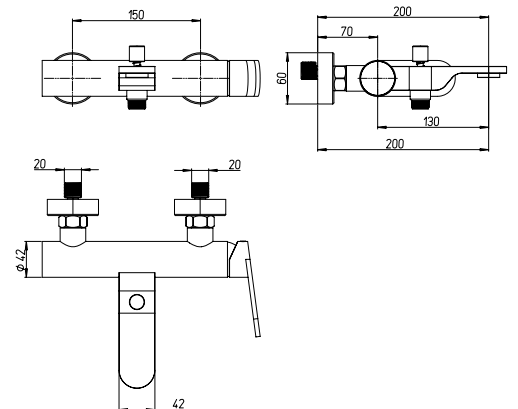

Wannenmischer ohne Brauseset

RICAMBI / SPARE PARTS:

53CC956GM CARTUCCIA / CARTRIDGE

CR

NS

PW

P7