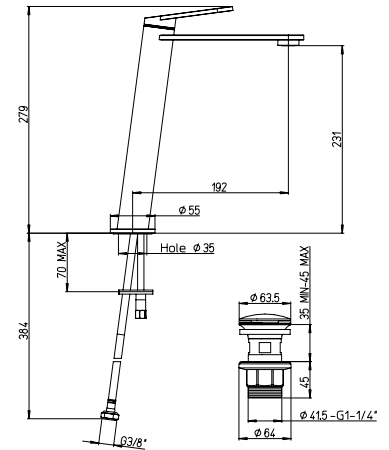

RICAMBI / SPARE PARTS:

53CC956D300T6 CARTUCCIA / CARTRIDGE

CR

NS

PW

P7

S7.205LL

Miscelatore monoforo lavabo tipo alto senza scarico