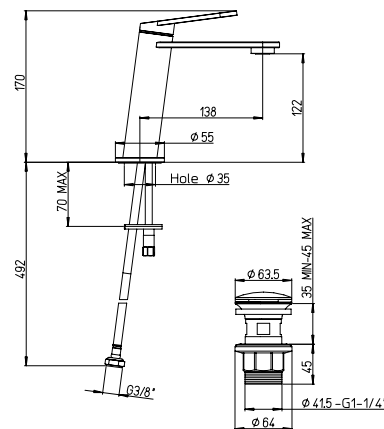

Waschtischmischer, Ab- und Überlaufgarnitur Clic Clac 1"1/4

RICAMBI / SPARE PARTS:

53CC956D300T6 CARTUCCIA / CARTRIDGE

CR

NS

PW

P7

S7..205