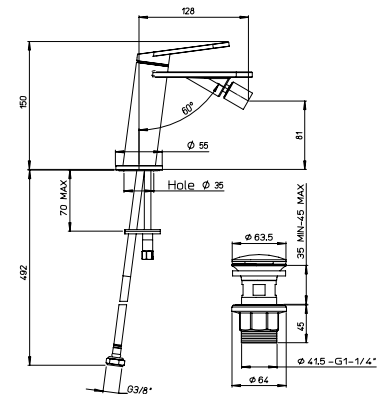

Mezclador monomando bidé, 1"1/4 con tapon click-clack

Bidetmischer, Ab- und Überlaufgarnitur Clic Clac 1"1/4

RICAMBI / SPARE PARTS:

53CC956D300T6 CARTUCCIA / CARTRIDGE

CR

NS

PW

P7