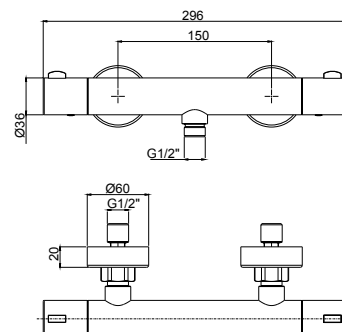

RICAMBI / SPARE PARTS:

53CC956H2200 VITONE / HEADWORK

T3CC959-511B12 CARTUCCIA TERMO / THERMO CARTRIDGE

CR

NS

PW

P7

S7.690