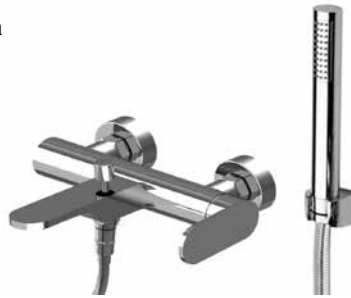

S7..100

Miscelatore vasca esterno con kit doccia fisso

Single lever bath-shower mixer with fixed shower kit

Mitigeur bain douche mural avec kit douche fixe

Mezclador monomando baño-ducha mural con equipo ducha

Wannenmischer mit Brauseset

RICAMBI / SPARE PARTS:

53CC956GM CARTUCCIA / CARTRIDGE

CR

NS

PW

P7