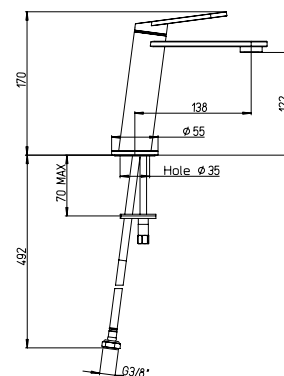

53CC956D300T6 CARTUCCIA / CARTRIDGE

CR

NS

PW

P7

Da abbinare con piletta clic clac art. 945HSR
Can combine with click-clack waste 945HSR

S7.211LLSR

Miscelatore monoforo lavabo tipo alto, piletta clic-clac 1"1/4