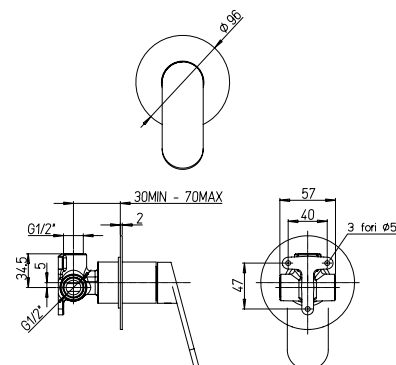

RICAMBI / SPARE PARTS:

53CC956K35A CARTUCCIA / CARTRIDGE

CR

NS

PW

P7