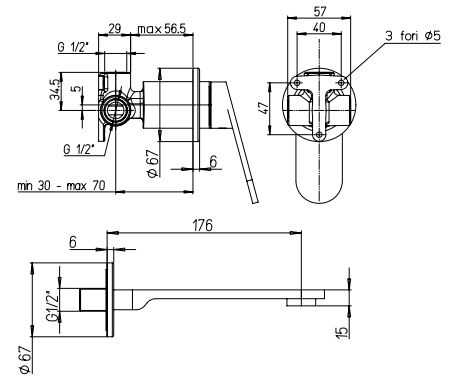

Da abbinare con piletta clic clac art. 945HSR
Can combine with click-clack waste 945HSR

S7.306SR

Miscelatore monoforo bidet, piletta clic-clac 1"1/4

Single-lever bidet mixe, 1"1/4 Click Clack waste

Mitigeur bidet, vidage clic clac 1"1/4

Mezclador monomando bidé, 1"1/4 con tapon click-clack

Bidetmischer, Ab- und Überlaufgarnitur Clic Clac 1"1/4

RICAMBI / SPARE PARTS:

53CC956D300T6 CARTUCCIA / CARTRIDGE

CR

NS

PW

P7