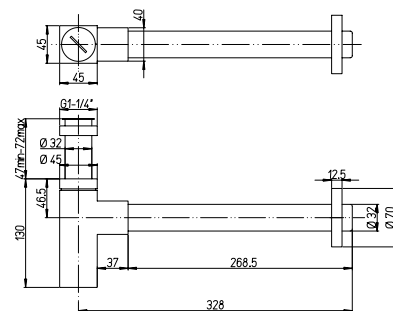

78CR849

Sifone minimale 1 1/4"

1 1/4" bottle trap

Siphon minimaliste 1 1/4"

Sifón minimalista de 1 1/4"

Flaschen-Geruchverschluss 1 1/4"

CR

84CR849

Sifone minimale 1 1/4" quadro

1 1/4" bottle trap

Siphon minimaliste 1 1/4"

Sifón minimalista de 1 1/4"

Geruchverschluss 1 1/4"

CR