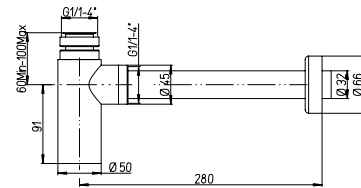

78CR849

Sifone minimale 1 1/4"

1 1/4" bottle trap

Siphon minimaliste 1 1/4"

Sifón minimalista de 1 1/4"

Flaschen-Geruchverschluss 1 1/4"

CR

84CR849

Sifone minimale 1 1/4" quadro

1 1/4" bottle trap

Siphon minimaliste 1 1/4"

Sifón minimalista de 1 1/4"

Geruchverschluss 1 1/4"

CR