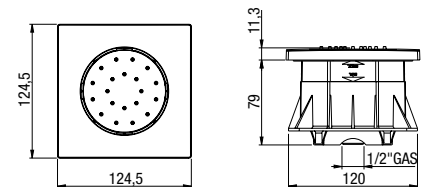

## 50CR721IQ

Getto incasso laterale regolabile

Built-in lateral adjustable jet

Jet encastré latéral réglable

Chorro lateral empotrado regulable

Regelbarer Seitenstrahl für UP-Einbau

CR