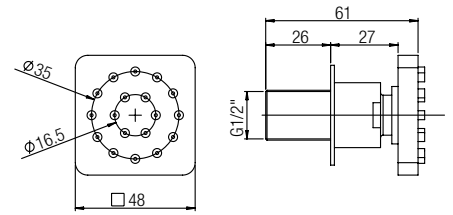

## 50CR721Q

Soffione laterale idromassaggio

Body jet

Tête de douche latérale hydromassage

Cabeza de ducha lateral hidromasaje

Seitlicher Brausekopf Hydromassage

CR

## 50CR721IQS

Getto incasso laterale regolabile

Built-in lateral adjustable jet

Jet encastré latéral réglable

Chorro lateral empotrado regulable

Regelbarer Seitenstrahl für UP-Einbau

CR