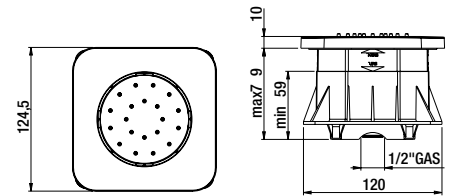

## 50CR721IQS

Getto incasso laterale regolabile

Built-in lateral adjustable jet

Jet encastré latéral réglable

Chorro lateral empotrado regulable

Regelbarer Seitenstrahl für UP-Einbau

CR

## 50CR721IQ

Getto incasso laterale regolabile

Built-in lateral adjustable jet

Jet encastré latéral réglable

Chorro lateral empotrado regulable

Regelbarer Seitenstrahl für UP-Einbau

CR