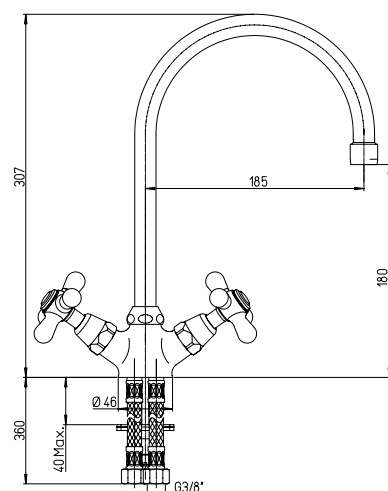

tradizionali

17..572

Monoforo lavello con bocca tubo

Kitchen monobloc with tube spout

Mélangeur évier bec tube

Mezclador fregadero con caño tubular

Einloch-Spültischbatterie, Rohrauslauf

RICAMBI / SPARE PARTS:

53CC581AD VITONE / HEADWORK

CR

PW

F3 QL

PJ

OP