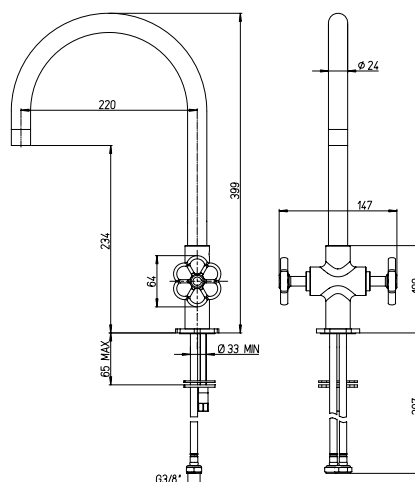

RICAMBI / SPARE PARTS:

53CC581AS VITONE / HEADWORK

53CC581AD VITONE / HEADWORK

CR

NS BY

PW

92CR490

Monoforo lavello con bocca alta orientabile

Spültischmischer mit schwenkbarem Auslauf

RICAMBI / SPARE PARTS:

53CC581BF16123S VITONE / HEADWORK

53CC581BF16298D VITONE / HEADWORK

CR

17..570

Monoforo lavello con bocca tubo

Kitchen monobloc with tube spout

Mélangeur évier bec tube

Mezclador fregadero con caño tubular

Einloch-Spültischbatterie, Rohrauslauf

RICAMBI / SPARE PARTS:

53CC581AD VITONE / HEADWORK

CR

PW

F3 QL