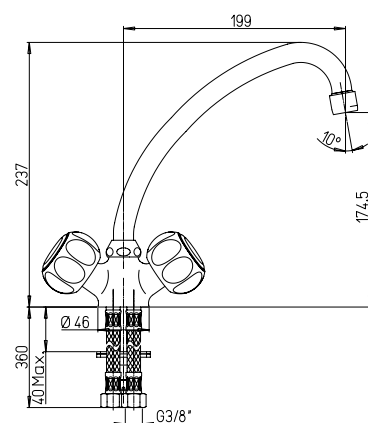

Mélangeur évier bec tube

Mezclador fregadero con caño tubular

Einloch-Spültischbatterie, Rohrauslauf

RICAMBI / SPARE PARTS:

53CC180NF VITONE / HEADWORK

CR

37CR570M

Monoforo lavello con bocca tubo a 90°

Kitchen monobloc with 90° tube spout

Mélangeur évier bec tube 90°

Mezclador fregadero con caño tubular 90°

Einloch-Spültischbatterie, 90° Rohrauslauf

RICAMBI / SPARE PARTS:

53CC180NF VITONE / HEADWORK

CR

10..220L1