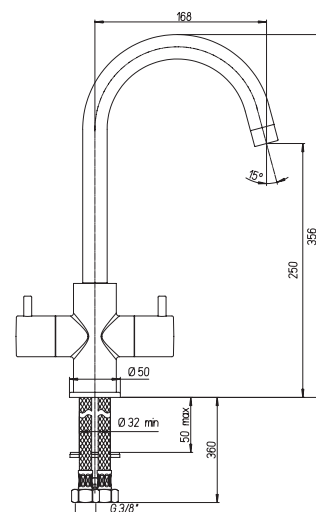

RICAMBI / SPARE PARTS:

53CC581AS VITONE / HEADWORK

53CC581AD VITONE / HEADWORK

CR

NS BY

PW

78..491

Monoforo lavello con bocca alta orientabile e doccetta monogetto estraibile

RICAMBI / SPARE PARTS:

53CC581AS VITONE / HEADWORK

53CC581AD VITONE / HEADWORK

CR

NS BY

PW

92CR490

Monoforo lavello con bocca alta orientabile