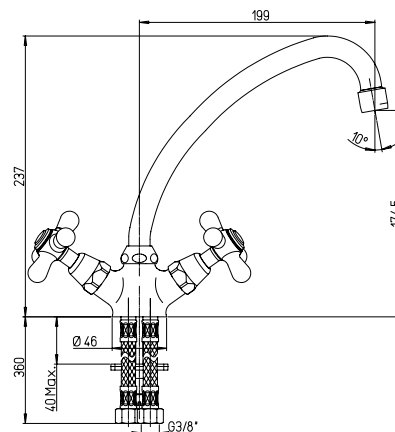

Spültischmischer mit schwenkbarem Auslauf

RICAMBI / SPARE PARTS:

53CC581BF16123S VITONE / HEADWORK

53CC581BF16298D VITONE / HEADWORK

CR

17..570

Monoforo lavello con bocca tubo

Kitchen monobloc with tube spout

Mélangeur évier bec tube

Mezclador fregadero con caño tubular

Einloch-Spültischbatterie, Rohrauslauf

RICAMBI / SPARE PARTS:

53CC581AD VITONE / HEADWORK

CR

PW

F3 QL