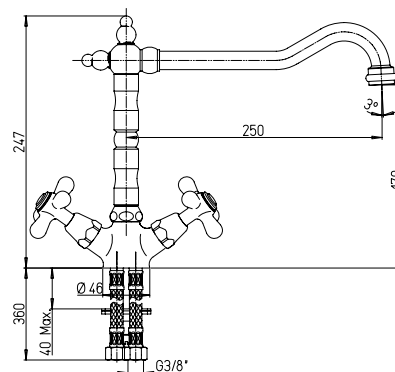

Mélangeur évier bec tube

Mezclador fregadero con caño tubular

Einloch-Spültischbatterie, Rohrauslauf

RICAMBI / SPARE PARTS:

53CC581AD VITONE / HEADWORK

CR

PW

F3 QL

PJ

OP

17..570B

Monoforo lavello con bocca "Barocco" orientabile

Kitchen monobloc with swivel spout

Mélangeur évier avec bec orientable

Mezclador fregadero con caño giratorio

Einloch-Spültischbatterie, schwenkbarem Auslauf

RICAMBI / SPARE PARTS:

53CC581AD VITONE / HEADWORK

CR

PW

F3 QL

PJ

OP

tradizionali