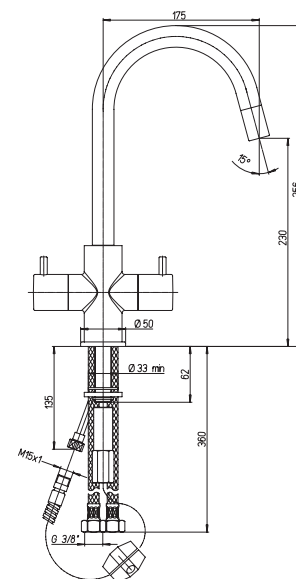

RICAMBI / SPARE PARTS:

53CC581AS VITONE / HEADWORK

53CC581AD VITONE / HEADWORK

CR

NS BY

PW

78..491

Monoforo lavello con bocca alta orientabile e doccetta monogetto estraibile

RICAMBI / SPARE PARTS:

53CC581AS VITONE / HEADWORK

53CC581AD VITONE / HEADWORK

CR

NS BY

PW

92CR490

Monoforo lavello con bocca alta orientabile

Kitchen monobloc with high swivel spout

Mitigeur évier avec bec haut orientable

Mezclador fregadero con caño alto giratorio

Spültischmischer mit schwenkbarem Auslauf

RICAMBI / SPARE PARTS:

53CR581ASA VITONE / HEADWORK