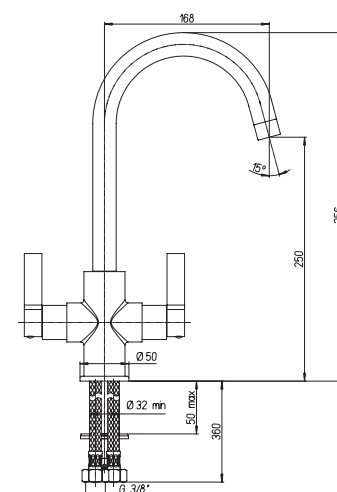

92CR490

Monoforo lavello con bocca alta orientabile

Kitchen monobloc with high swivel spout

Mitigeur évier avec bec haut orientable

Mezclador fregadero con caño alto giratorio

Spültischmischer mit schwenkbarem Auslauf

RICAMBI / SPARE PARTS:

53CR581ASA VITONE / HEADWORK

53CR581ADA VITONE / HEADWORK

CR