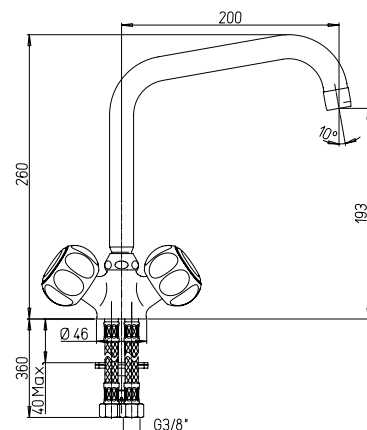

Mélangeur évier bec tube

Mezclador fregadero con caño tubular

Einloch-Spültischbatterie, Rohrauslauf

RICAMBI / SPARE PARTS:

53CC180NF VITONE / HEADWORK

CR

37CR570M

Monoforo lavello con bocca tubo a 90°

Kitchen monobloc with 90° tube spout

Mélangeur évier bec tube 90°

Mezclador fregadero con caño tubular 90°

Einloch-Spültischbatterie, 90° Rohrauslauf

RICAMBI / SPARE PARTS:

53CC180NF VITONE / HEADWORK

CR

10..220L1