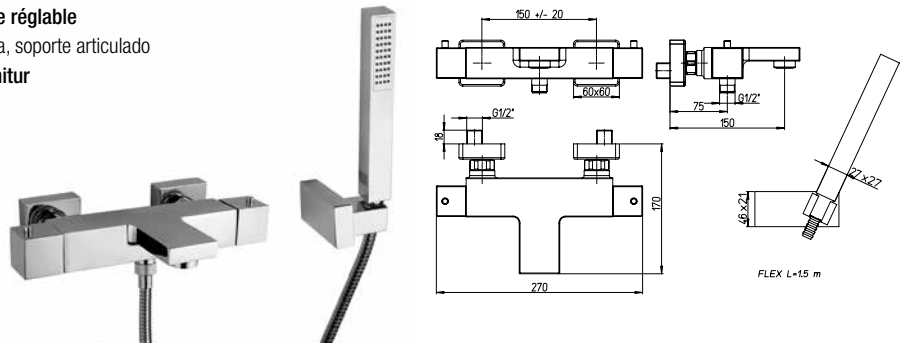

Mezclador termostático baño-ducha mural con equipo ducha, soporte fijo

Thermostat Wannen-batterie mit Brausegarnitur

RICAMBI / SPARE PARTS:

53CC956D1DEV35 VITONE / HEADWORK

2TCC959NF CARTUCCIA TERMO / THERMO CARTRIDGE

CR

V2..105TH

Miscelatore vasca esterno termostatico con kit doccia orientabile

Thermostatic bath-shower mixer with adjustable shower kit

Mitigeur bain douche thermostatique avec kit douchette réglable

Mezclador termostático baño-ducha mural con equipo ducha, soporte articulado

Thermostat Wannen-batterie mit regelbarer Brausegarnitur

RICAMBI / SPARE PARTS:

53CC956D1DEV35 VITONE / HEADWORK

2TCC959NF CARTUCCIA TERMO / THERMO CARTRIDGE

CR

YO

V2..111TH

Miscelatore vasca esterno termostatico senza kit doccia