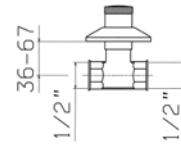

Waschtischmischer, Ab- und Überlaufgarnitur Clic Clac 1"1/4

RICAMBI / SPARE PARTS:

53CC956D300 CARTUCCIA / CARTRIDGE

CR

YO

54..415A

Rubinetto arresto da 1/2"
 1/2" stop valve
 Robinets d'arrêt 1/2"
 Llaves de paso de 1/2"
 Absperrhähnen

CR

84..849

Sifone minimale 1 1/4" quadro
 1 1/4" bottle trap
 Siphon minimaliste 1 1/4"
 Sifón minimalista de 1 1/4"
 Geruchverschluss 1 1/4"

CR