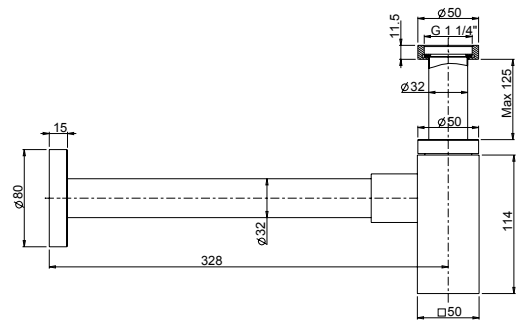

54..415A

Rubinetto arresto da 1/2"
1/2" stop valve
Robinets d'arrêt 1/2"
Llaves de paso de 1/2"
Absperrhähnen

CR

84..849

Sifone minimale 1 1/4" quadro
1 1/4" bottle trap
Siphon minimaliste 1 1/4"
Sifón minimalista de 1 1/4"
Geruchverschluss 1 1/4"

CR