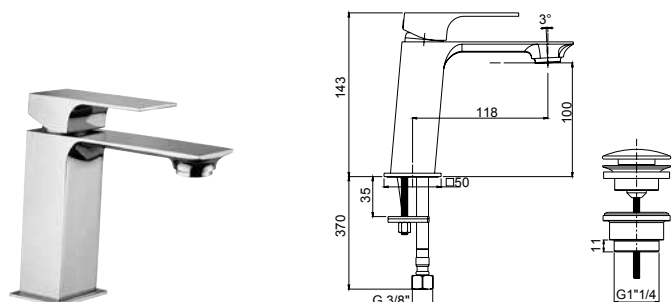

Mezclador termostático baño-ducha mural con equipo ducha, soporte fijo

Thermostat Wannen-batterie mit Brausegarnitur

RICAMBI / SPARE PARTS:

53CC956D1DEV35 VITONE / HEADWORK

2TCC959NF CARTUCCIA TERMO / THERMO CARTRIDGE

2TCC959NF CARTUCCIA TERMO / THERMO CARTRIDGE

CR

YO

V2..211SR

Miscelatore monoforo lavabo, piletta clic-clac 1"1/4

Single-lever basin mixer, 1"1/4 Click Clack waste

Mitigeur lavabo, vidage clic clac 1"1/4

Mezclador monomando lavabo, desagüe 1"1/4 con tapon click-clack

Waschtischmischer, Ab- und Überlaufgarnitur Clic Clac 1"1/4

RICAMBI / SPARE PARTS:

53CC956D300 CARTUCCIA / CARTRIDGE

CR

YO

54..415A

Rubinetto arresto da 1/2"
 1/2" stop valve
 Robinets d'arrêt 1/2"
 Llaves de paso de 1/2"
 Absperrhähnen