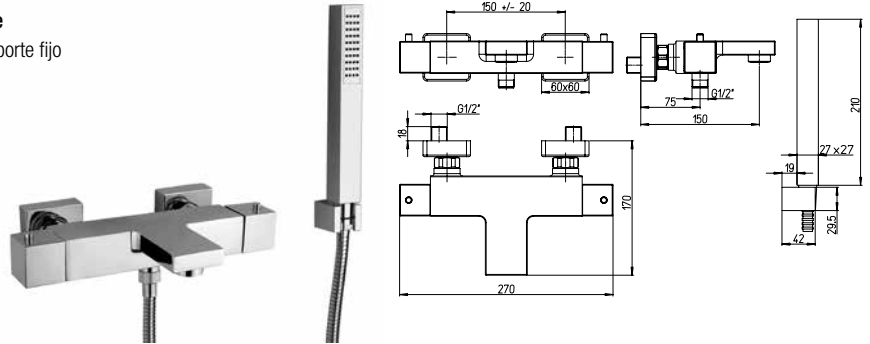

venti

V2

OPaini

VENTI

V2..100TH

Miscelatore vasca esterno termostatico con kit doccia fisso

Thermostatic bath-shower mixer with fixed shower kit

Mitigeur bain douche thermostatique avec kit douchette fixe

Mezclador termostático baño-ducha mural con equipo ducha, soporte fijo

Thermostat Wannen-batterie mit Brausegarnitur

RICAMBI / SPARE PARTS:

53CC956D1DEV35 VITONE / HEADWORK

2TCC959NF CARTUCCIA TERMO / THERMO CARTRIDGE

CR

V2..105TH

Miscelatore vasca esterno termostatico con kit doccia orientabile

Thermostatic bath-shower mixer with adjustable shower kit

Mitigeur bain douche thermostatique avec kit douchette réglable

Mezclador termostático baño-ducha mural con equipo ducha, soporte articulado

Thermostat Wannen-batterie mit regelbarer Brausegarnitur

RICAMBI / SPARE PARTS:

53CC956D1DEV35 VITONE / HEADWORK

2TCC959NF CARTUCCIA TERMO / THERMO CARTRIDGE

CR

YO

V2..111TH

Miscelatore vasca esterno termostatico senza kit doccia