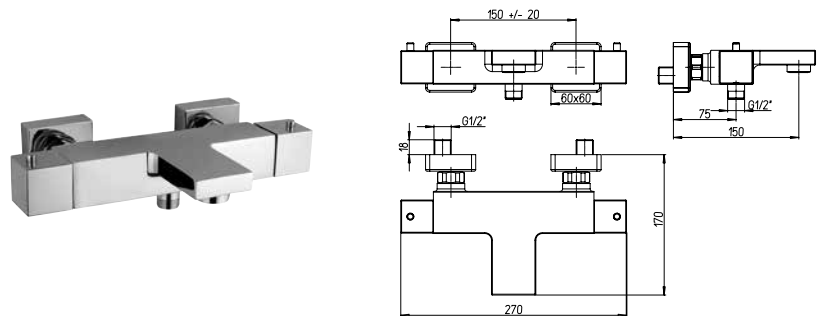

Thermostatic bath-shower mixer without shower kit

Mitigeur bain douche thermostatique nu

Mezclador termostático baño-ducha mural

Thermostat Wannen-batterie ohne Brausegarnitur

RICAMBI / SPARE PARTS:

53CC956D1DEV35 VITONE / HEADWORK

2TCC959NF CARTUCCIA TERMO / THERMO CARTRIDGE

CR

YO

V2..211SR

Miscelatore monoforo lavabo, piletta clic-clac 1"1/4

Single-lever basin mixer, 1"1/4 Click Clack waste

Mitigeur lavabo, vidage clic clac 1"1/4

Mezclador monomando lavabo, desagüe 1"1/4 con tapon click-clack