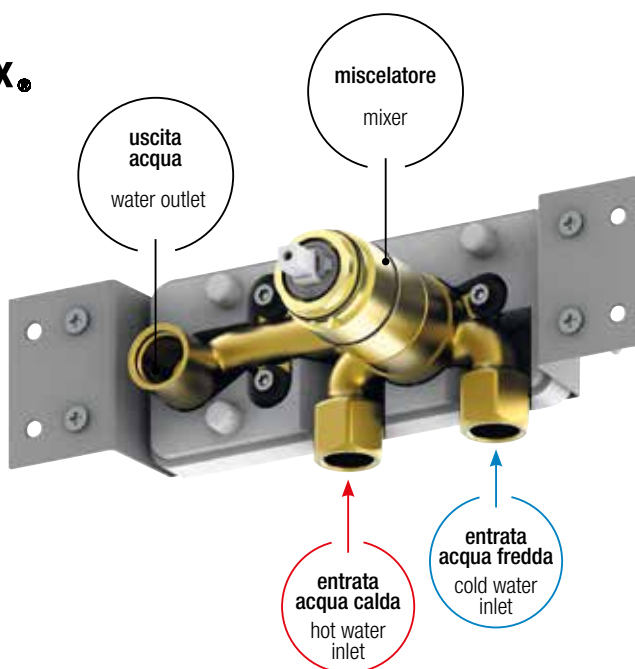

lavabo waterbox

53CC2080X

Parte incasso lavabo a parete Omnibox

Built-in part for Omnibox wall-mounted basin mixer

Partie encastrée pour mitigeur lavabo mural Omnibox

Parte empotrada para lavabo empotrado Omnibox

Einbauteil für Omnibox-Waschtisch-Wandarmatur

CC

78..208OXSET

Set lavabo Omnibox incasso

Trim set for Omnibox built-in basin mixer

Set de finition pour mitigeur lavabo encastré Omnibox

Juego de lavabo Omnibox empotrado

Fertigset für Omnibox-Waschtisch-Einbaumischer

- CR
- NS BY
- PW
- PJ PY
- PQ OP PZ P7

78..208POXSET

Set lavabo Omnibox incasso con piastra

Trim set for Omnibox built-in basin mixer with plate

Set de finition pour mitigeur lavabo encastré Omnibox avec plaque

Juego de lavabo Omnibox empotrado y placa

Fertigset für Omnibox-Waschtisch-Einbauschbatterie mit Platte

- CR
- NS BY
- PW
- PJ PY
- PQ OP PZ P7

84..208ROXSET

Set lavabo Omnibox incasso

Trim set for Omnibox built-in basin mixer