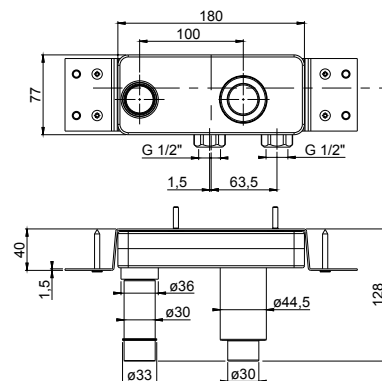

lavabo waterbox

53CC2080X

Parte incasso lavabo a parete Omnibox

Built-in part for Omnibox wall-mounted basin mixer

Partie encastrée pour mitigeur lavabo mural Omnibox

Parte empotrada para lavabo empotrado Omnibox

Einbauteil für Omnibox-Waschtisch-Wandarmatur

CC

78..208OXSET

Set lavabo Omnibox incasso

Trim set for Omnibox built-in basin mixer

Set de finition pour mitigeur lavabo encastré Omnibox

Juego de lavabo Omnibox empotrado