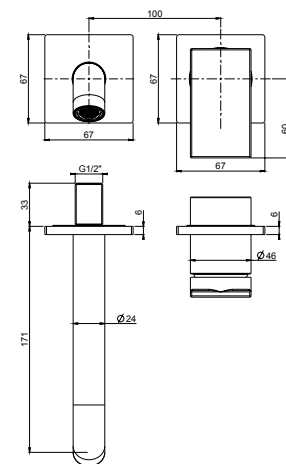

Juego de lavabo Omnibox empotrado y placa

Fertigset für Omnibox-Waschtisch-Einbauschbatterie mit Platte

- CR
- NS BY
- PW
- PJ PY
- PQ OP PZ P7

84..208ROXSET

Set lavabo Omnibox incasso

Trim set for Omnibox built-in basin mixer

Set de finition pour mitigeur lavabo encastré Omnibox

Juego de lavabo Omnibox empotrado

Fertigset für Omnibox-Waschtisch-Einbaumischer

- CR
- NS BY
- PW
- PJ PY
- PQ OP PZ P7

84..208RPOXSET

Set lavabo Omnibox incasso con piastra

Trim set for Omnibox built-in basin mixer with plate

Set de finition pour mitigeur lavabo encastré Omnibox avec plaque

Juego de lavabo Omnibox empotrado y placa

Fertigset für Omnibox-Waschtisch-Einbauschbatterie mit Platte