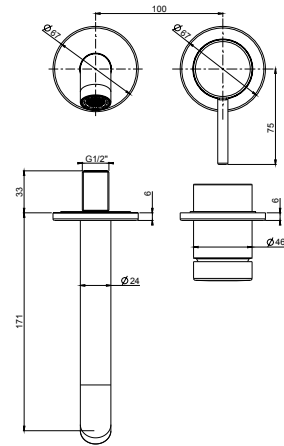

lavabo waterbox

53CC2080X

Parte incasso lavabo a parete Omnibox

Built-in part for Omnibox wall-mounted basin mixer

Partie encastrée pour mitigeur lavabo mural Omnibox

Parte empotrada para lavabo empotrado Omnibox

Einbauteil für Omnibox-Waschtisch-Wandarmatur

CC

78..208OXSET

Set lavabo Omnibox incasso

Trim set for Omnibox built-in basin mixer

Set de finition pour mitigeur lavabo encastré Omnibox

Juego de lavabo Omnibox empotrado

Fertigset für Omnibox-Waschtisch-Einbaumischer

- CR
- NS BY
- PW
- PJ PY
- PQ OP PZ P7

78..208POXSET

Set lavabo Omnibox incasso con piastra

Trim set for Omnibox built-in basin mixer with plate

Set de finition pour mitigeur lavabo encastré Omnibox avec plaque

Juego de lavabo Omnibox empotrado y placa

Fertigset für Omnibox-Waschtisch-Einbauschbatterie mit Platte

- CR
- NS BY
- PW
- PJ PY
- PQ OP PZ P7

84..208ROXSET

Set lavabo Omnibox incasso

Trim set for Omnibox built-in basin mixer