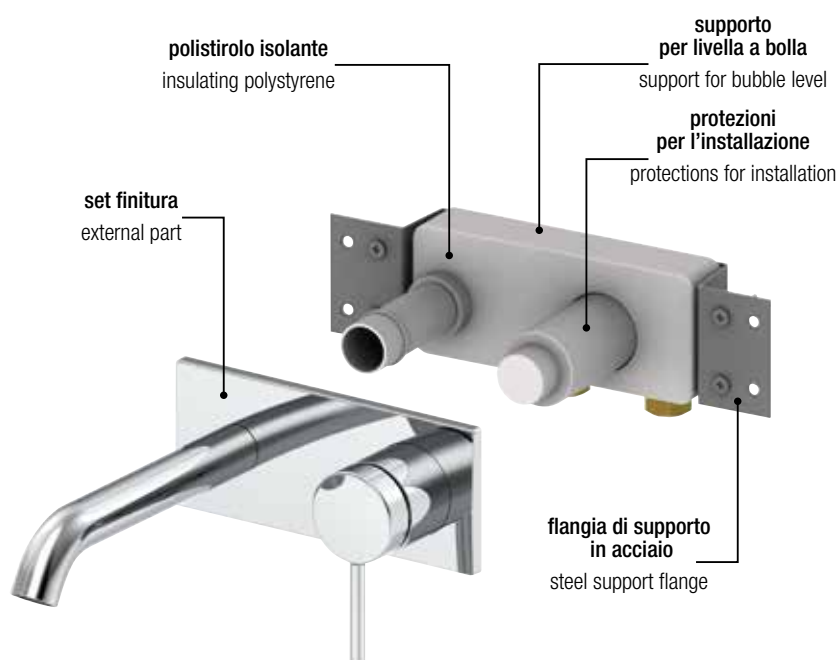

lavabo waterbox

53CC2080X

Parte incasso lavabo a parete Omnibox

Built-in part for Omnibox wall-mounted basin mixer

Partie encastrée pour mitigeur lavabo mural Omnibox

Parte empotrada para lavabo empotrado Omnibox

Einbauteil für Omnibox-Waschtisch-Wandarmatur

CC

78..208OXSET

Set lavabo Omnibox incasso

Trim set for Omnibox built-in basin mixer

Set de finition pour mitigeur lavabo encastré Omnibox

Juego de lavabo Omnibox empotrado

Fertigset für Omnibox-Waschtisch-Einbaumischer

- CR
- NS BY
- PW
- PJ PY
- PQ OP PZ P7

78..208POXSET

Set lavabo Omnibox incasso con piastra

Trim set for Omnibox built-in basin mixer with plate

Set de finition pour mitigeur lavabo encastré Omnibox avec plaque

Trim set for Omnibox built-in basin mixer with plate

Set de finition pour mitigeur lavabo encastré Omnibox avec plaque

Juego de lavabo Omnibox empotrado y placa

Fertigset für Omnibox-Waschtisch-Einbauschbatterie mit Platte