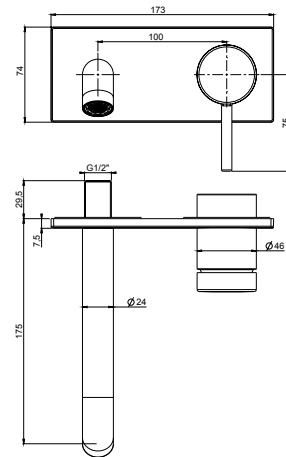

lavabo waterbox

53CC2080X

Parte incasso lavabo a parete Omnibox

Built-in part for Omnibox wall-mounted basin mixer

Partie encastrée pour mitigeur lavabo mural Omnibox

Parte empotrada para lavabo empotrado Omnibox

Fertigset für Omnibox-Waschtisch-Einbaumischer

- CR
- NS BY
- PW
- PJ PY
- PQ OP PZ P7

78..208POXSET

Set lavabo Omnibox incasso con piastra

Trim set for Omnibox built-in basin mixer with plate

Set de finition pour mitigeur lavabo encastré Omnibox avec plaque

Juego de lavabo Omnibox empotrado y placa

Fertigset für Omnibox-Waschtisch-Einbauschbatterie mit Platte

- CR
- NS BY
- PW
- PJ PY
- PQ OP PZ P7

84..208ROXSET

Set lavabo Omnibox incasso

Trim set for Omnibox built-in basin mixer